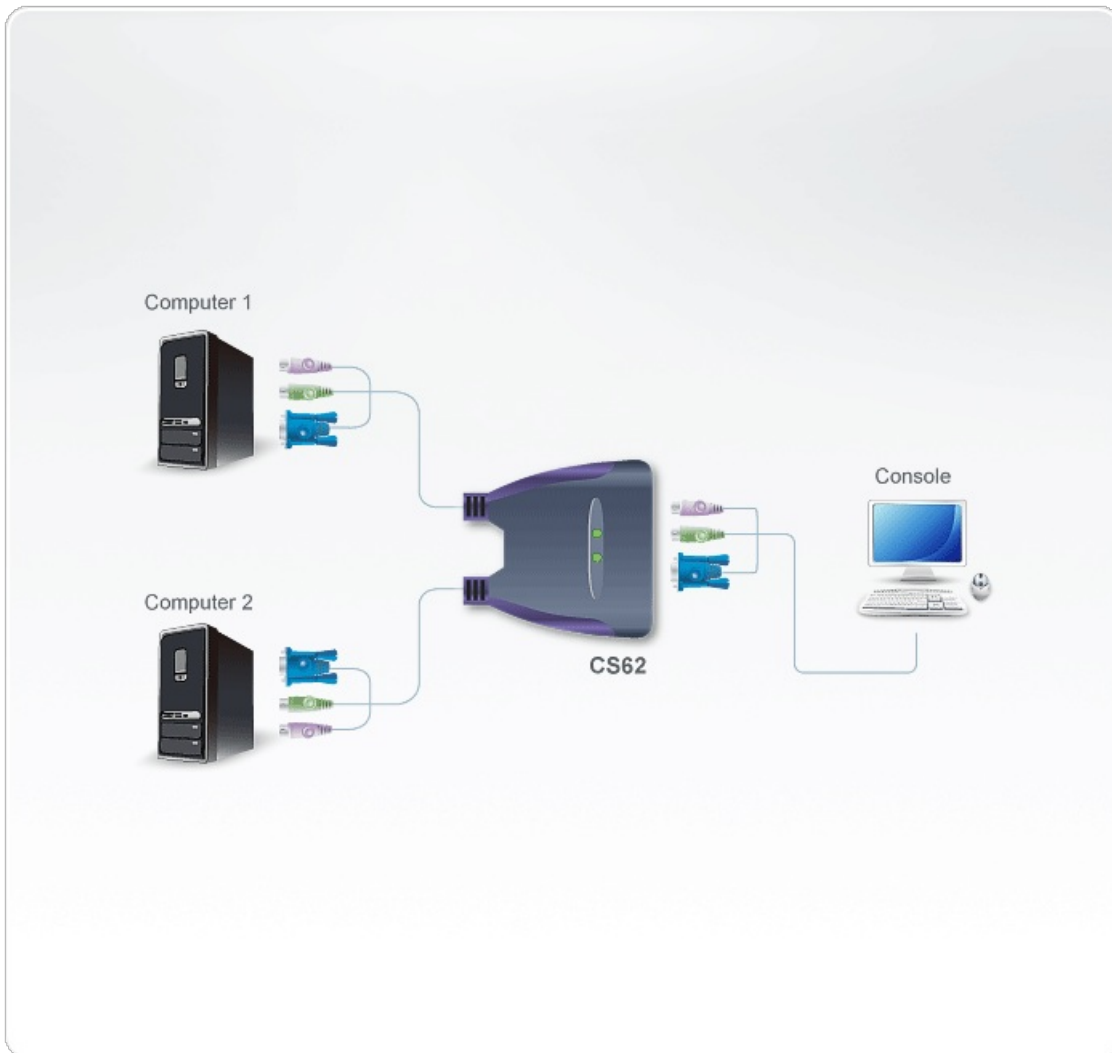

Diagramma topologia

ATEN International Co., Ltd.

3F., No.125, Sec. 2, Datong Rd., Sijhih District., New Taipei City 221, Taiwan
Phone: 886-2-8692-6789 Fax: 886-2-8692-6767
www.aten.com E-mail: marketing@aten.com

© Copyright 2015 ATEN® International Co., Ltd.
ATEN and the ATEN logo are trademarks of ATEN International Co., Ltd.
All rights reserved. All other trademarks are the property of their
respective owners.