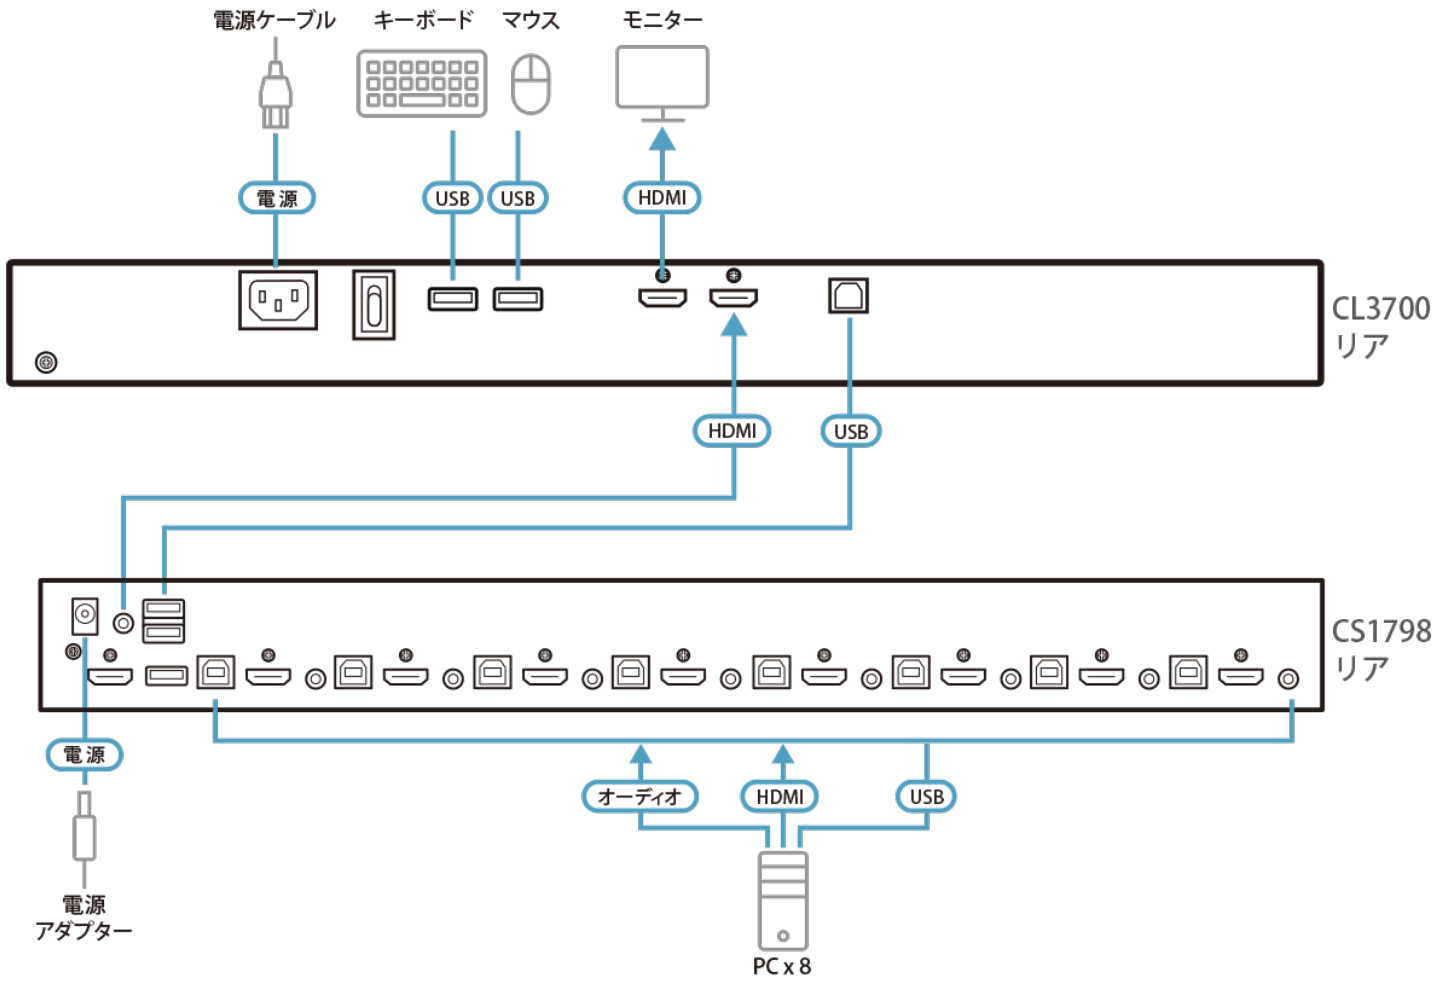

構成図

ATEN International Co., Ltd.

3F., No.125, Sec. 2, Datong Rd., Sijhih District., New Taipei City 221, Taiwan
Phone: 886-2-8692-6789 Fax: 886-2-8692-6767
www.aten.com E-mail: marketing@aten.com