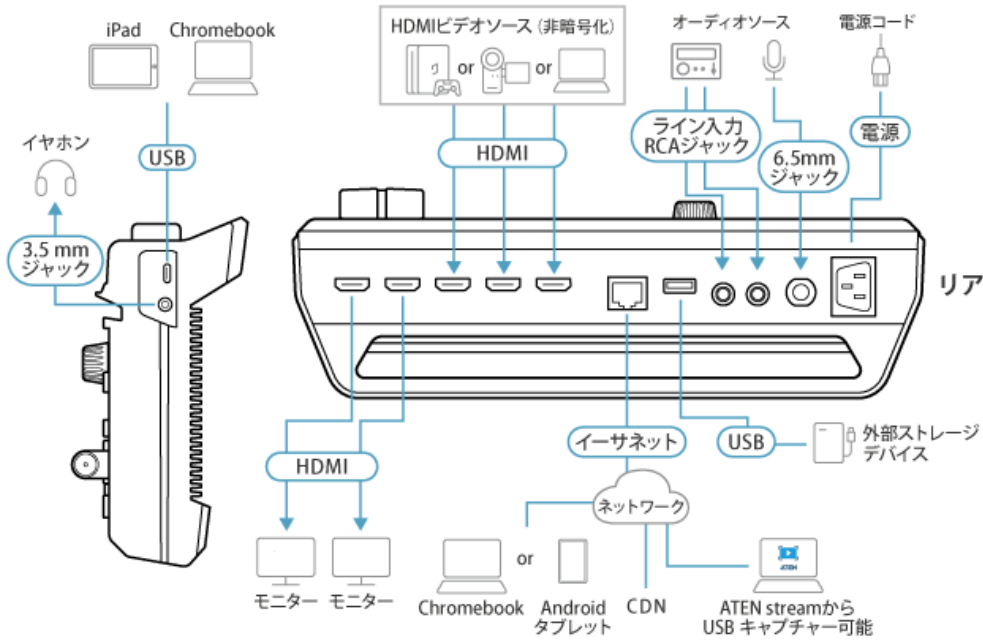

消費電力	AC110V:12.9W:80BTU/h AC220V:12.7W:79BTU/h 注意: ●ワット単位の測定値は、外部負荷がない場合の装置の標準的な消費電力を示します。 ●BTU/h単位での測定値は、デバイスに完全に負荷がかかった状態の消費電力を示します。
本体	
重量	1.89 kg (4.16 lb)
ケース材料	メタル
サイズ (W×D×H)	288.5×190×96.6 mm

構成図