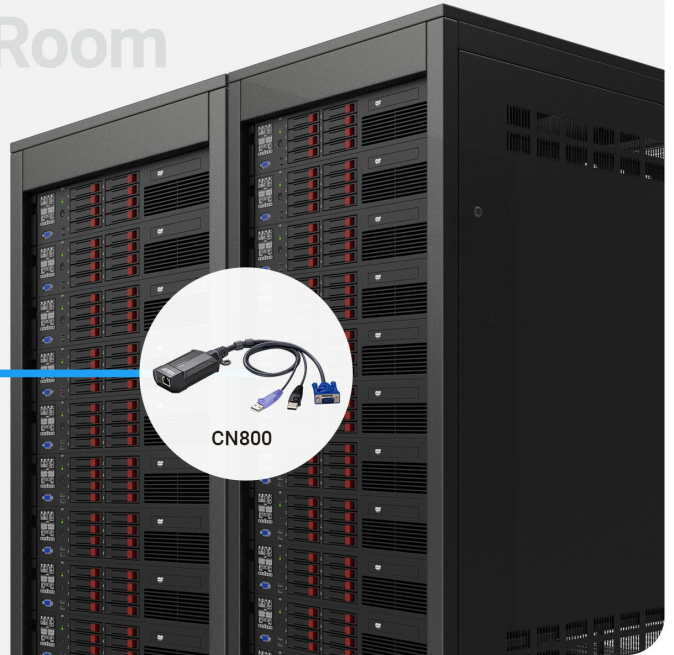

이러한 요구 사항을 충족하는 CN800은 소형 0U 하드웨어 기반 KVM over IP 솔루션으로 소프트웨어 설치 없이 단일 서버 또는 컴퓨터에 안전하고 항상 사용 가능한 BIOS 레벨의 원격 액세스를 제공합니다. Cat 5e/6 연결을 통한 표준 TCP/IP 통신을 사용하여 인트라넷 또는 원격 어디에서든 WinClient 및 JavaClient를 통해 연결된 시스템을 완벽하고 안전하게 제어할 수 있습니다.

CN800은 서버 하드웨어에서 가장 일반적인 디스플레이 인터페이스인 VGA를 기본 지원하며 랙 공간 부담이 늘어났거나 운영이 복잡해지지 않으면서도 넓은 호환성과 안정적인 원격 관리를 보장합니다.

BIOS-Level Access

Bus-Powered

0U Form Factor

Multi-platform Support

Virtual Media

Remote Site

Server Room

BIOS 레벨 KVM over IP 솔루션

연결된 서버나 컴퓨터를 완전히 원격 제어하고 BIOS 레벨까지 접근할 수 있도록 지원합니다. 키보드, 비디오, 마우스 신호만 전송하는 보안 하드웨어 기반 솔루션으로 시스템을 소프트웨어 수준의 취약점에 노출시키지 않고 가상의 원격 데스크톱처럼 가능합니다.

작업 효율을 높이는 간편한 설치

작은 크기와 쉽게 걸 수 있는 후크형 디자인으로 책상 아래 등 어떤 공간에도 자연스럽게 설치 할 수 있습니다. 일반 사무실이나 홈 오피스 등에서 데스크톱 공간을 정리하고 최적의 작업 환경을 제공하여 생산성을 향상 시킵니다.