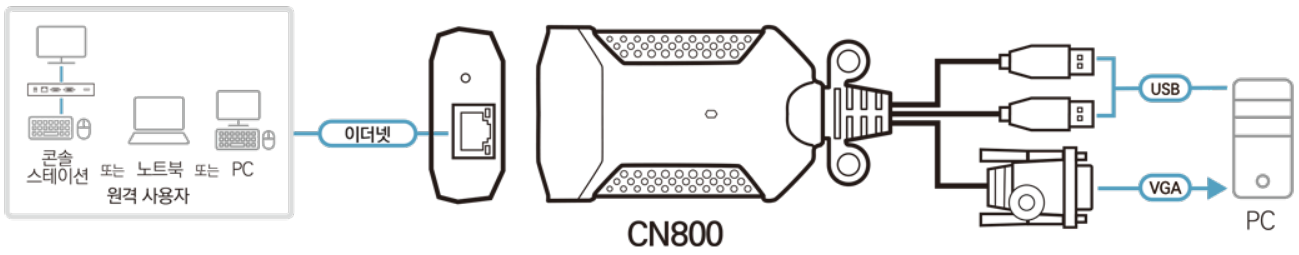

다이어그램

에이텐 코리아 ATEN KOREA

서울시 금천구 디지털로9길 32(가산동) 갑을그레이트밸리 B동 303호
Tel: 02-467-6789 Fax: 02-467-9876
www.aten.com/kr/ko E-mail: marketing@aten.co.kr

© Copyright 2025 ATEN® International Co. Ltd.
ATEN and the ATEN logo are registered trademarks of ATEN International Co., Ltd.
All rights reserved. All other trademarks are the property of their respective owners.