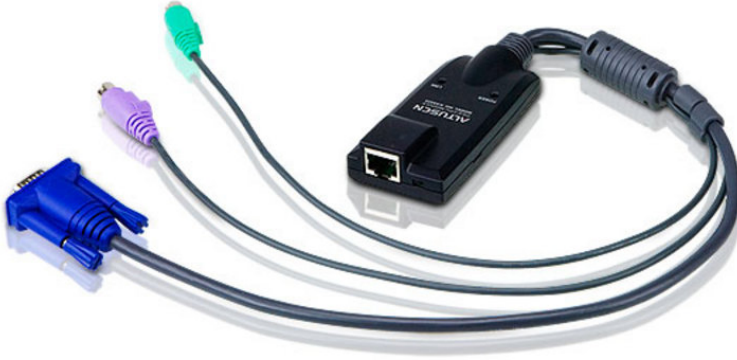

KA9520

PS/2 VGA KVM 어댑터

Altusen PS/2 CPU 어댑터는 케이블 쪽 PS/2를 지원하는 컴퓨터에 연결합니다. Altusen CPU 모듈은 컴팩트한 디자인으로 랙 마운트나 데스크탑 서버에 꼭 맞게 설계되어 있습니다.

특장점

- 자동 신호 조정(ASC), 연장 거리를 변경하는 경우에도 DIP 스위치 셋팅 불필요
- 핫 플러그 지원 - KVM 스위치 전원을 끄지 않고 서버를 추가하거나 제거 가능
- 실시간 펌웨어 업그레이드 가능
- 뛰어난 비디오 화질 - 최대 해상도 1280 x 1024 지원, 최대 40m (130'); DDC2B
- ASIC 내장으로 우수한 신뢰성 및 호환성 제공
- 모든 타입(PC)의 컴퓨터를 제어할 수 있도록 설계
- 컴팩트한 사이즈

주의: 호환되지 않는 매트릭스 KVM 스위치 - [KM0832/KM0432/KM0216](#)

사양

커넥터	
링크	1 x RJ-45 Female
컴퓨터	2 x Min Din 6 Male 1 x HDB-15 Male
LED	
온라인	1 (Green)
링크	1 (Orange)
제품 외관	
재질	Plastic
무게	0.14 kg (0.31 lb)
크기 (L X W X H)	9.00 x 4.30 x 2.18 cm (3.54 x 1.69 x 0.86 in.)
노트	일부 랙 마운트 제품은, WxDxH의 표준 물리적 치수를 LxWxH 형식으로 사용하고 있습니다.