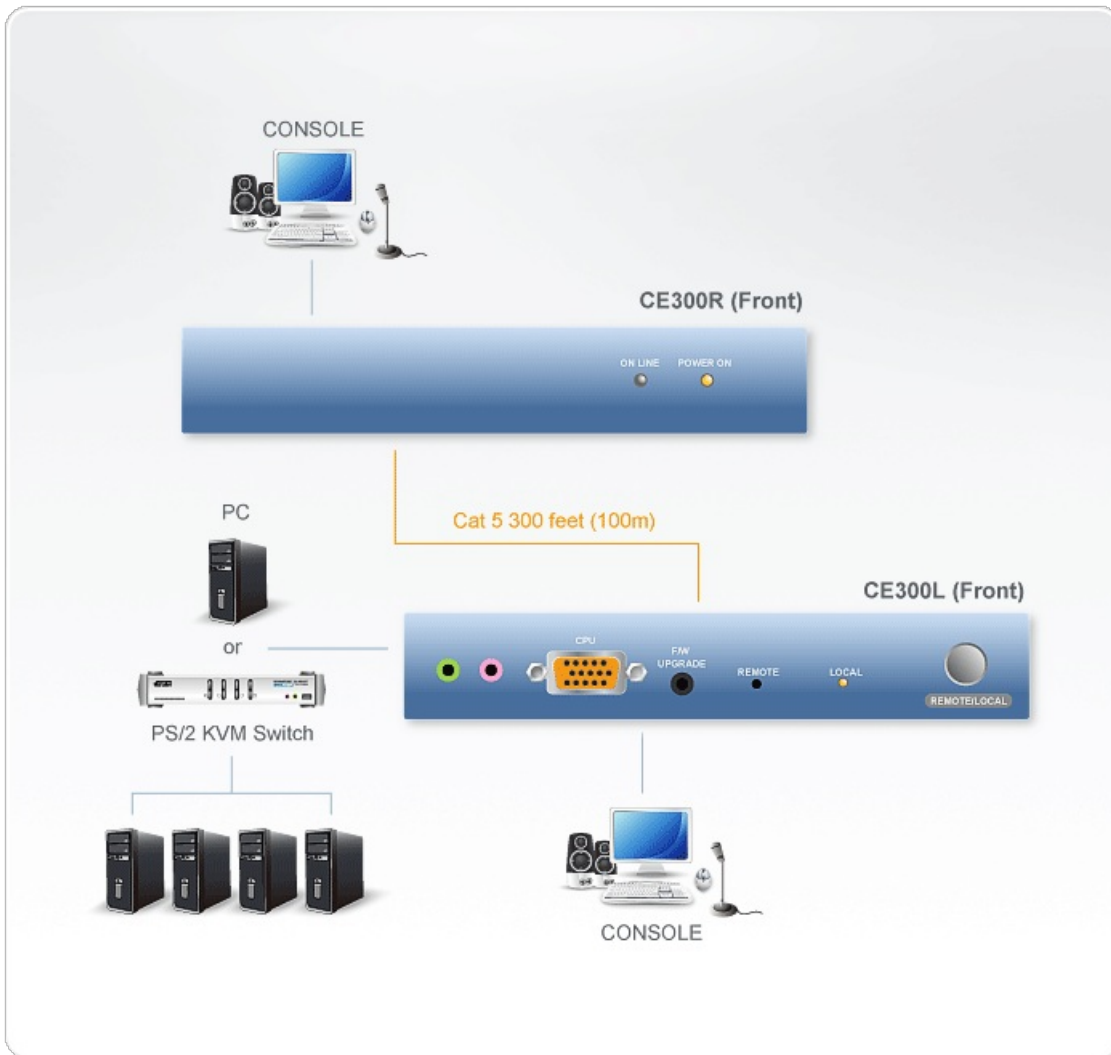

다이어그램

에이텐 코리아 ATEN KOREA

서울시 금천구 디지털로9길 32(가산동) 갑을그레이트밸리 B동 303호

Tel: 02-467-6789

Fax: 02-467-9876

www.aten.com/kr/ko E-mail: marketing@aten.co.kr

© Copyright 2025 ATEN® International Co., Ltd.
ATEN and the ATEN logo are registered trademarks of ATEN International Co., Ltd.
All rights reserved. All other trademarks are the property of their respective owners.