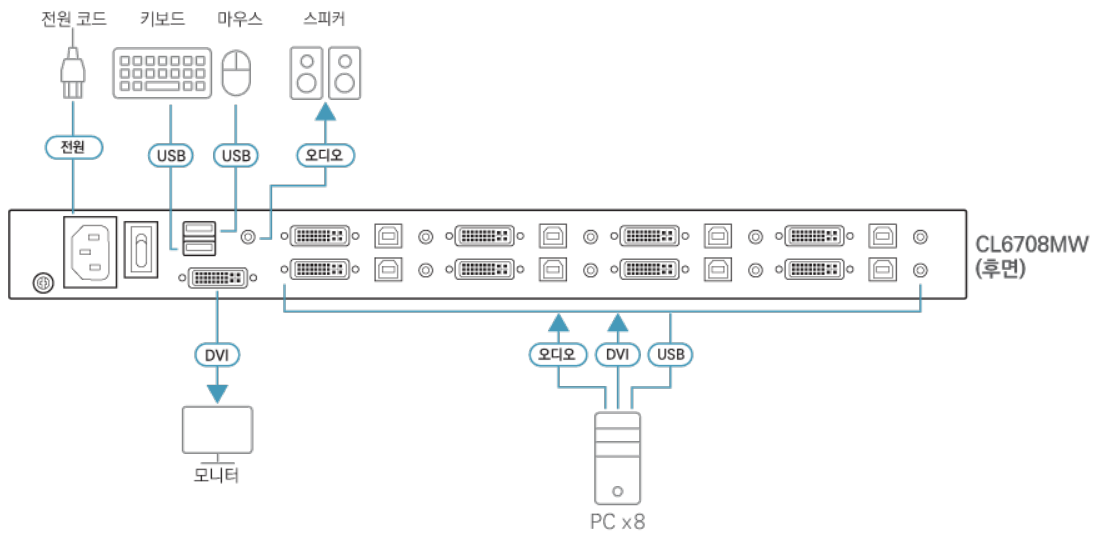

사용 온도	0-40°C
보관 온도	-20-60°C
습도	0-80% RH, Non-condensing
제품 외관	
재질	Metal + Plastic
무게	12.70 kg (27.97 lb)
크기 (L X W X H)	48.00 x 68.92 x 4.40 cm (18.9 x 27.13 x 1.73 in.)
노트	일부 랙 마운트 제품은, WxDxH의 표준 물리적 치수를 LxWxH 형식으로 사용하고 있습니다.

다이아그램

에이텐 코리아 ATEN KOREA

서울시 금천구 디지털로9길 32(가산동) 갑을그레이트밸리 B동 303호
Tel: 02-467-6789 Fax: 02-467-9876
www.aten.com/kr/ko E-mail: marketing@aten.co.kr