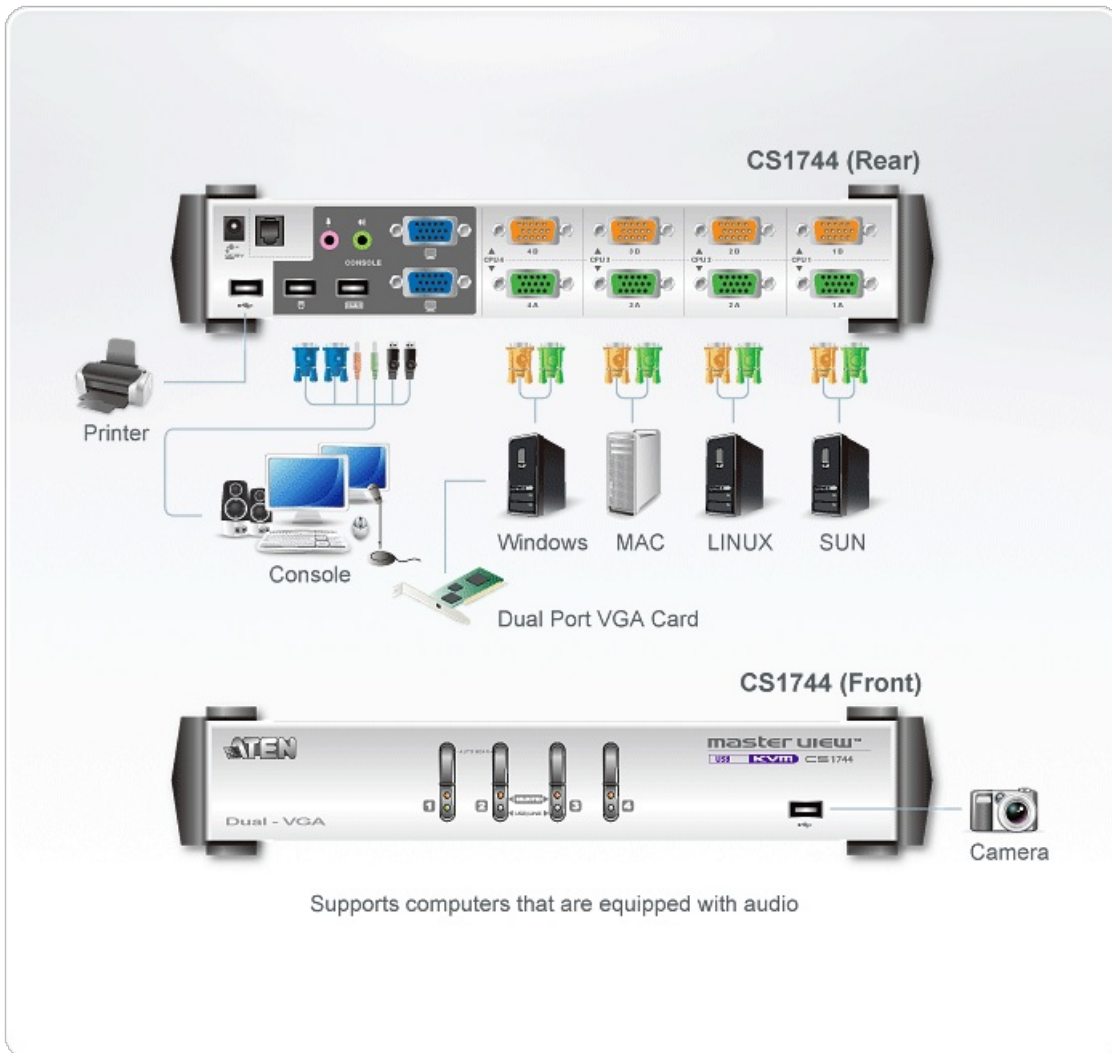

다이어그램

에이텐 코리아 ATEN KOREA

서울시 금천구 디지털로9길 32(가산동) 갑을그레이트밸리 B동 303호
Tel: 02-467-6789 Fax: 02-467-9876
www.aten.com/kr/ko E-mail: marketing@aten.co.kr

© Copyright 2025 ATEN® International Co. Ltd.
ATEN and the ATEN logo are registered trademarks of ATEN International Co., Ltd.
All rights reserved. All other trademarks are the property of their respective owners.