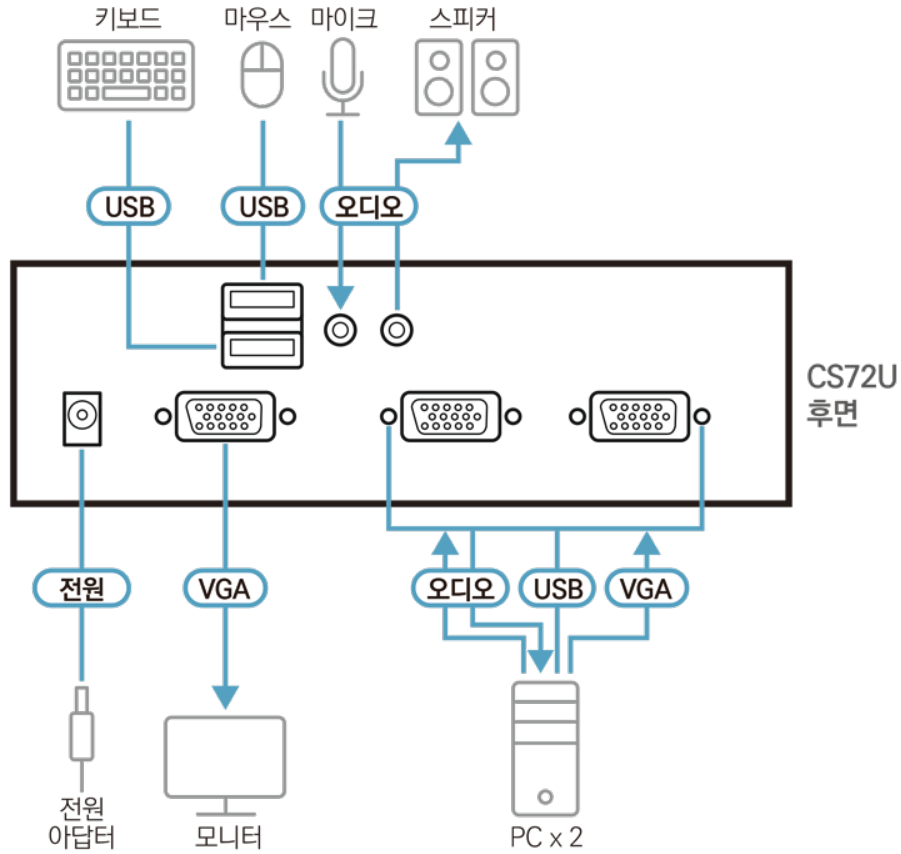

다이어그램

! CS72U / CS74U는 버스 파워 방식으로 동작하며, 연결된 PC에서 전력을 공급받습니다. 내장된 전원 잭을 통해 추가적인 전력을 공급하려면 호환 가능한 ATEN 전원 어댑터를 사용해야 합니다. 자세한 정보는 ATEN 대리점 또는 기술 지원팀에 문의하십시오.

에이텐 코리아 ATEN KOREA

서울시 금천구 디지털로9길 32(가산동) 갑을그레이트밸리 B동 303호
Tel: 02-467-6789 Fax: 02-467-9876
www.aten.com/kr/ko E-mail: marketing@aten.co.kr

© Copyright 2025 ATEN® International Co., Ltd.
ATEN and the ATEN logo are registered trademarks of ATEN International Co., Ltd.
All rights reserved. All other trademarks are the property of their respective owners.