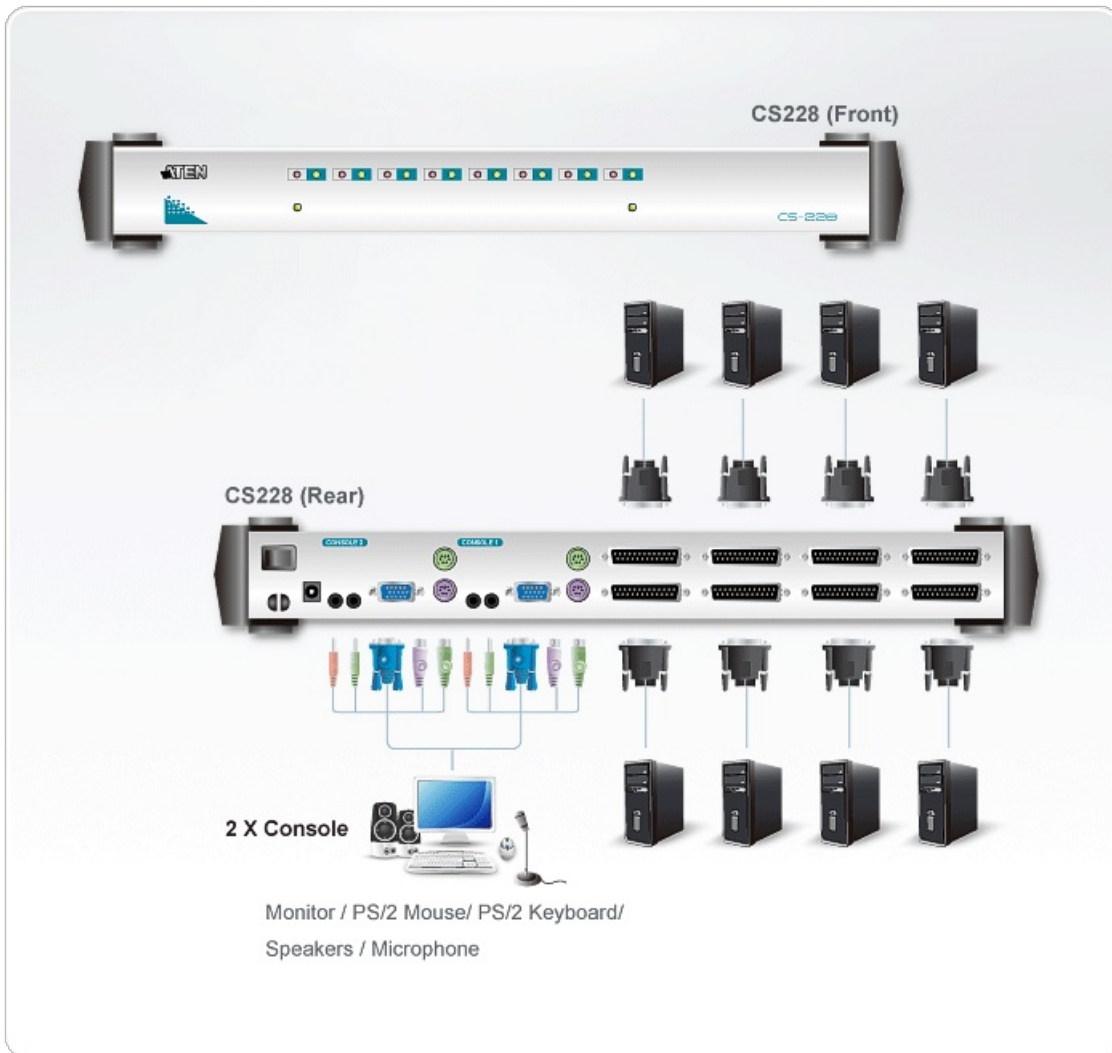

다이어그램

에이텐 코리아 ATEN KOREA

서울시 금천구 디지털로9길 32(가산동) 갑을그레이트밸리 B동 303호
Tel: 02-467-6789 Fax: 02-467-9876
www.aten.com/kr/ko E-mail: marketing@aten.co.kr

© Copyright 2025 ATEN® International Co., Ltd.
ATEN and the ATEN logo are registered trademarks of ATEN International Co., Ltd.
All rights reserved. All other trademarks are the property of their respective owners.