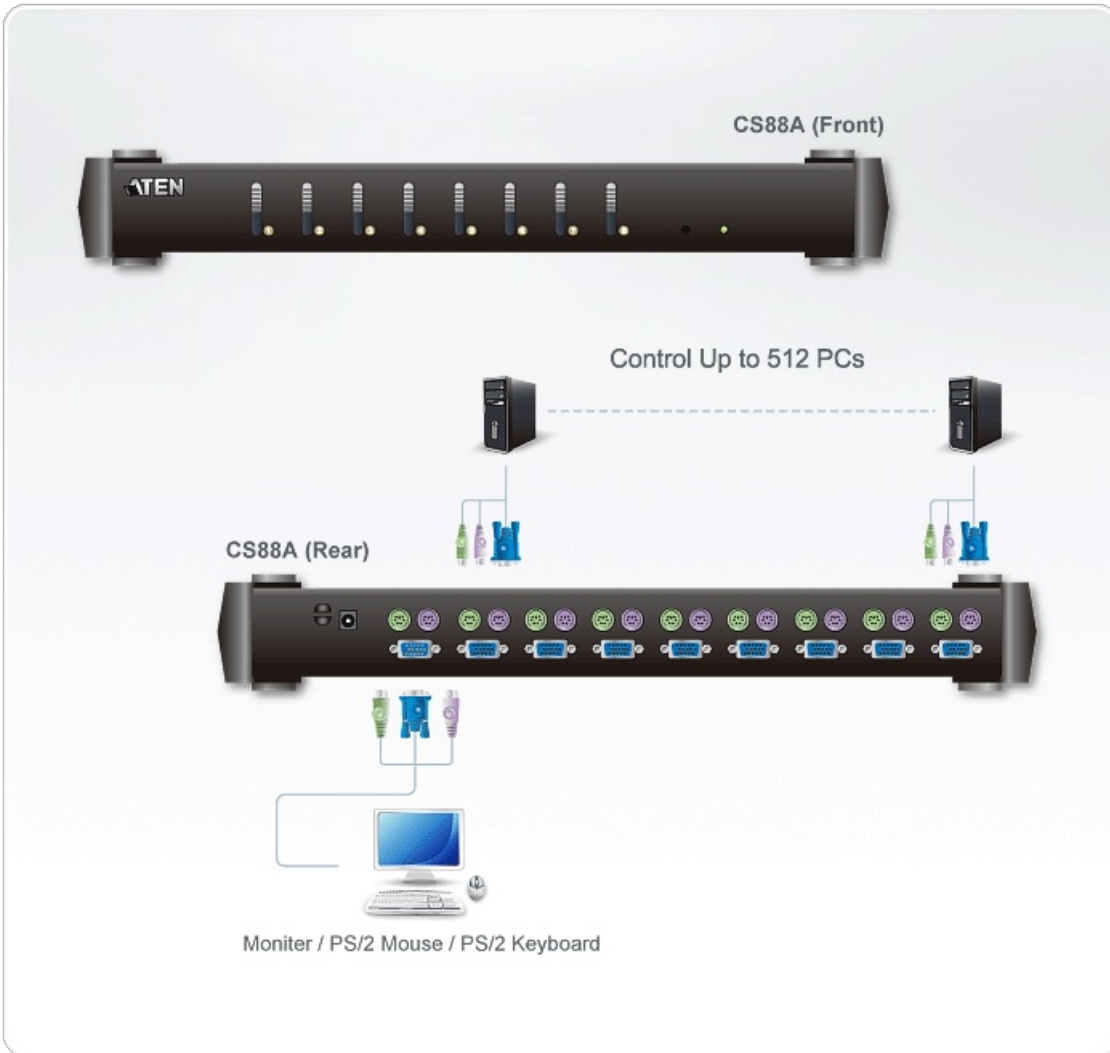

다이어그램

에이텐 코리아 ATEN KOREA

서울시 금천구 디지털로9길 32(가산동) 갑을그레이트밸리 B동 303호

Tel: 02-467-6789 Fax: 02-467-9876

www.aten.com/kr/ko E-mail: marketing@aten.co.kr

© Copyright 2025 ATEN® International Co. Ltd.
ATEN and the ATEN logo are registered trademarks of ATEN International Co., Ltd.
All rights reserved. All other trademarks are the property of their respective owners.