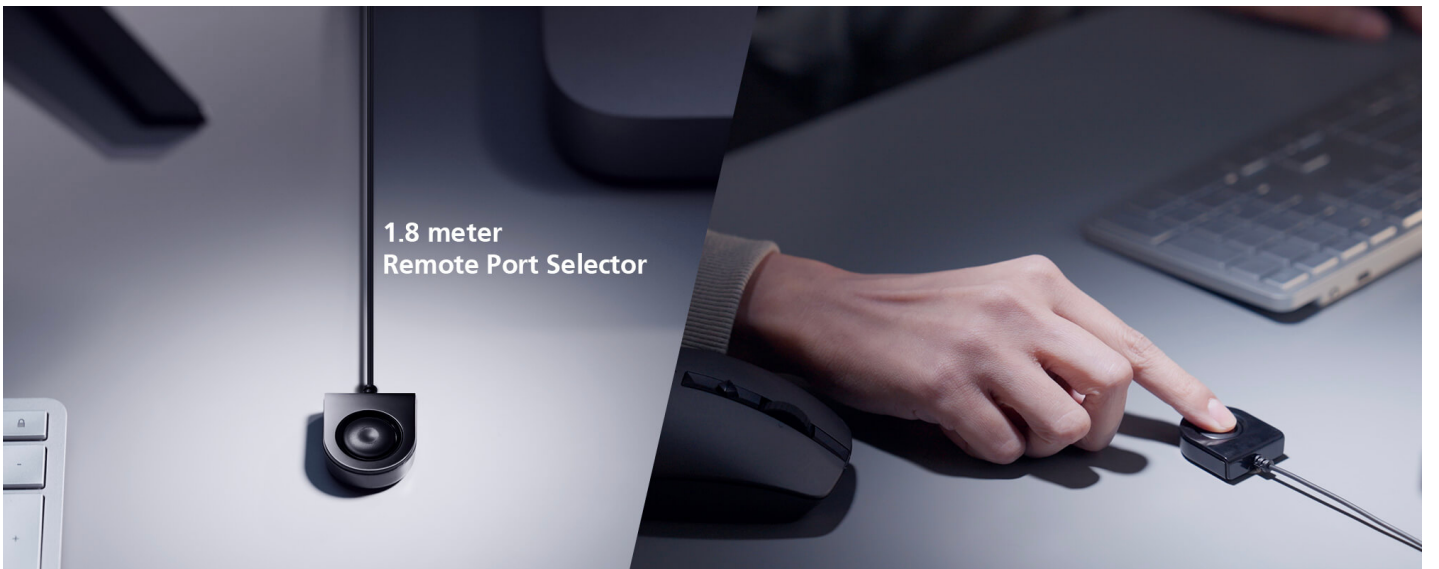

CS22H  
2-Port USB 4K HDMI Cable KVM Switch  
with Remote Port Selector

HDMI™  
HIGH-DEFINITION MULTIMEDIA INTERFACE

**ATEN  
POST**

**CS22H  
Unboxing**

**하나의 키보드/마우스/모니터로 2대 PC 제어**

하나의 키보드, 마우스, 모니터로 2대의 컴퓨터를 제어할 수 있어 작업 생산성을 높이고 데스크탑 설정을 간소화할 수 있습니다. 2대의 컴퓨터 간 제어 전환은 원격 포트 선택기의 버튼을 한 번 누르는 것으로 즉시 이루어집니다.

**크로스 플랫폼 통합**

Windows, Mac, Linux 운영 체제와 호환되므로 원격 포트 선택기 버튼을 한 번 누르는 것으로 다양한 컴퓨터 워크플로우를 원활하게 통합할 수 있습니다.

**원터치 푸시버튼으로 간편한 전환**

1.8m 길이의 원격 포트 선택기를 유연하게 원하는 위치로 조정할 수 있어 어디에서나 2대 컴퓨터 간 빠르고 편리한 전환을 할 수 있습니다.

1.8 meter  
Remote Port Selector

**버스 파워 지원**

USB를 통해 컴퓨터에 연결하면 작동하므로 추가 전원 어댑터가 필요하지 않습니다.

**올인원, 플러그 앤 플레이**

케이블이 통합된 올인원 디자인으로 USB 2.0 및 HDMI 2.0 플러그 앤 플레이 연결을 제공합니다.

**USB 2.0 주변 장치 공유**

콘솔 USB 포트는 USB 2.0 주변 장치와 호환되므로 멀티태스킹과 데이터 집약적 데스크탑 워크플로우가 용이합니다.