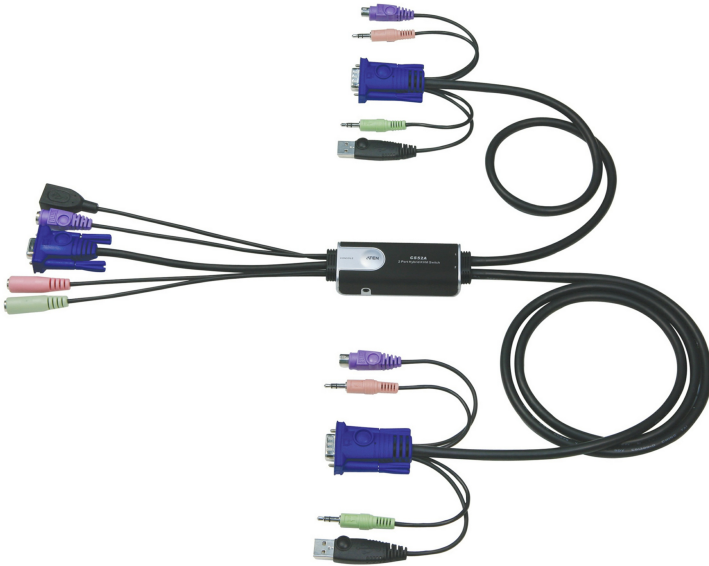

CS52A

2-포트 PS/2 USB VGA/오디오 케이블 KVM 스위치 with 원격 포트 선택기

유연한 조합: PS/2 키보드+USB 마우스

특장점

- 하나의 콘솔(모니터, PS/2 키보드, USB 마우스)로 2대의 컴퓨터 제어 가능
- 원격 포트 선택기로 통해 포트 선택 가능
- 멀티 기능 마우스 지원
- USB 2.0 마우스 포트를 USB 허브 및 USB 주변 기기로 공유 사용 가능
- 컴팩트한 디자인, 내장형 케이블(콘솔 0.15m; 컴퓨터 0.6m 및 1.2m)
- 오디오(마이크 및 스피커)기능 내장 - 풀베이스 응답으로 2.1 서라운드 사운드 시스템에 풍부한 경험 제공
- KVM과 오디오 포커스 독립 스위칭 - 하나의 컴퓨터가 KVM 포커스 사용시, 다른 컴퓨터는 오디오에 포커스
- 우수한 비디오 품질 - 2048x 1536@60Hz; DDC2B
- 자동 스캔으로 컴퓨터 작동 모니터링 기능
- 버스 파워 지원
- OS 지원:Windows2000/XP/Vista Vista, Linux, FreeBSD

사양

컴퓨터 연결	2
포트 선택	핫키, 원격 포트 선택기
커넥터	
콘솔 포트	1 x 6-pin Mini-DIN Female (Purple) 1 x HDB-15 Female (Blue) 1 x USB Type A Female (Black) 1 x Mini Stereo Jack Female (Green) 1 x Mini Stereo Jack Female (Pink)
KVM 포트	2 x 6-pin Mini-DIN Male (Purple) 2 x HDB-15 Male (Blue) 2 x USB Type A Male (Black) 2 x Mini Stereo Plug Male (Green) 2 x Mini Stereo Plug Male (Pink)
원격 포트 선택기	1 x Mini Stereo Jack
LED	
선택	2 (Green)
케이블 길이	
콘솔	0.15m
컴퓨터	0.6m, 1.2m
에뮬레이션	
키보드 / 마우스	PS/2
비디오	2048 x 1536; DDC2B
스캔 간격	3, 5, 10, 20 초
사용 환경	
사용 온도	0 ~ 50°C
보관 온도	-20 ~ 60°C
습도	비응축 상태에서 0-80% RH
제품 외관	
재질	플라스틱
무게	0.40 kg (0.88 lb)
크기 (L X W X H)	8.45 x 3.40 x 2.21 cm (3.33 x 1.34 x 0.87 in.)
노트	일부 랙 마운트 제품은, WxDxH의 표준 물리적 치수를 LxWxH 형식으로 사용하고 있습니다.