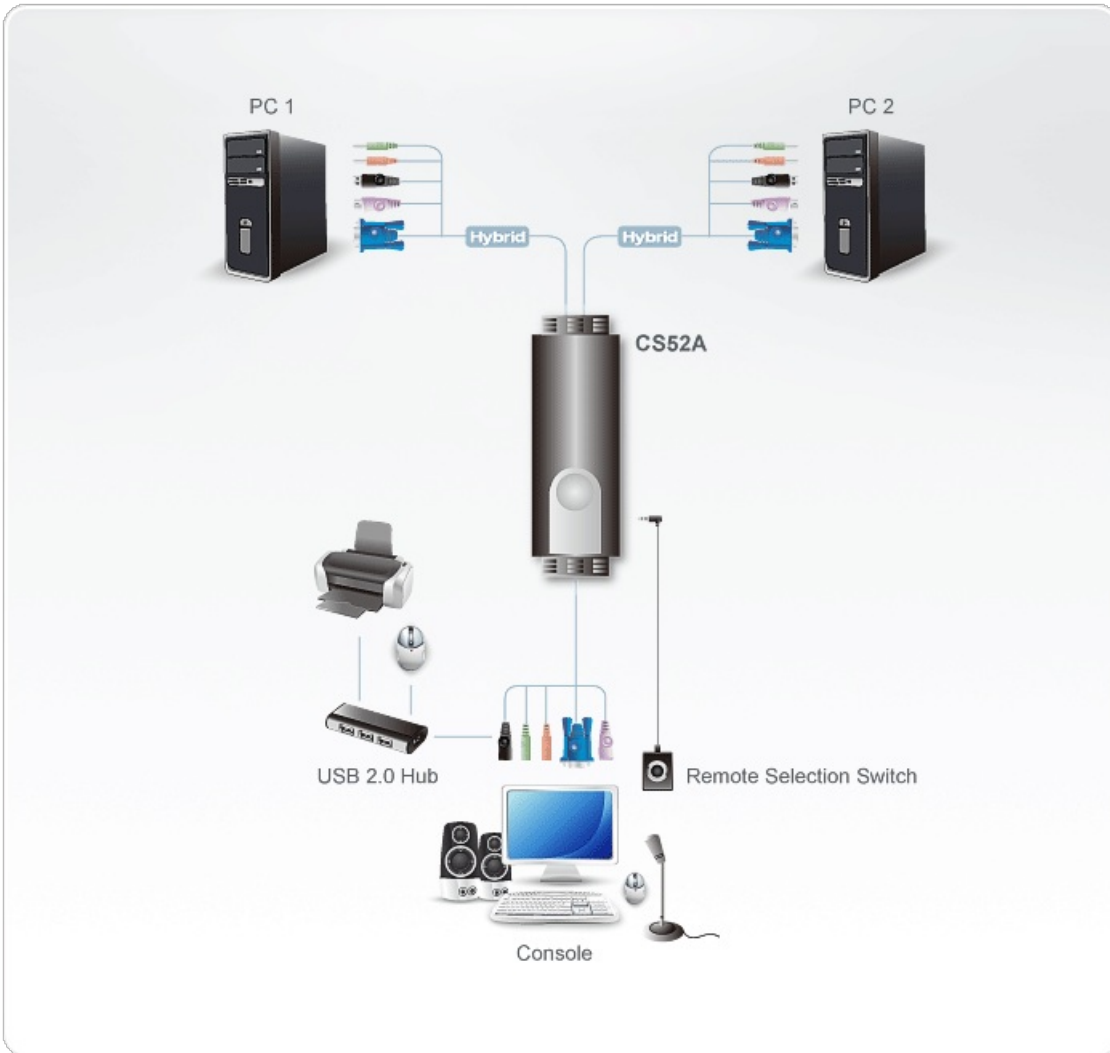

다이어그램

에이텐 코리아 ATEN KOREA

서울시 금천구 디지털로9길 32(가산동) 갑을그레이트밸리 B동 303호

Tel: 02-467-6789 Fax: 02-467-9876

www.aten.com/kr/ko E-mail: marketing@aten.co.kr

© Copyright 2025 ATEN® International Co. Ltd.
ATEN and the ATEN logo are registered trademarks of ATEN International Co., Ltd.
All rights reserved. All other trademarks are the property of their respective owners.