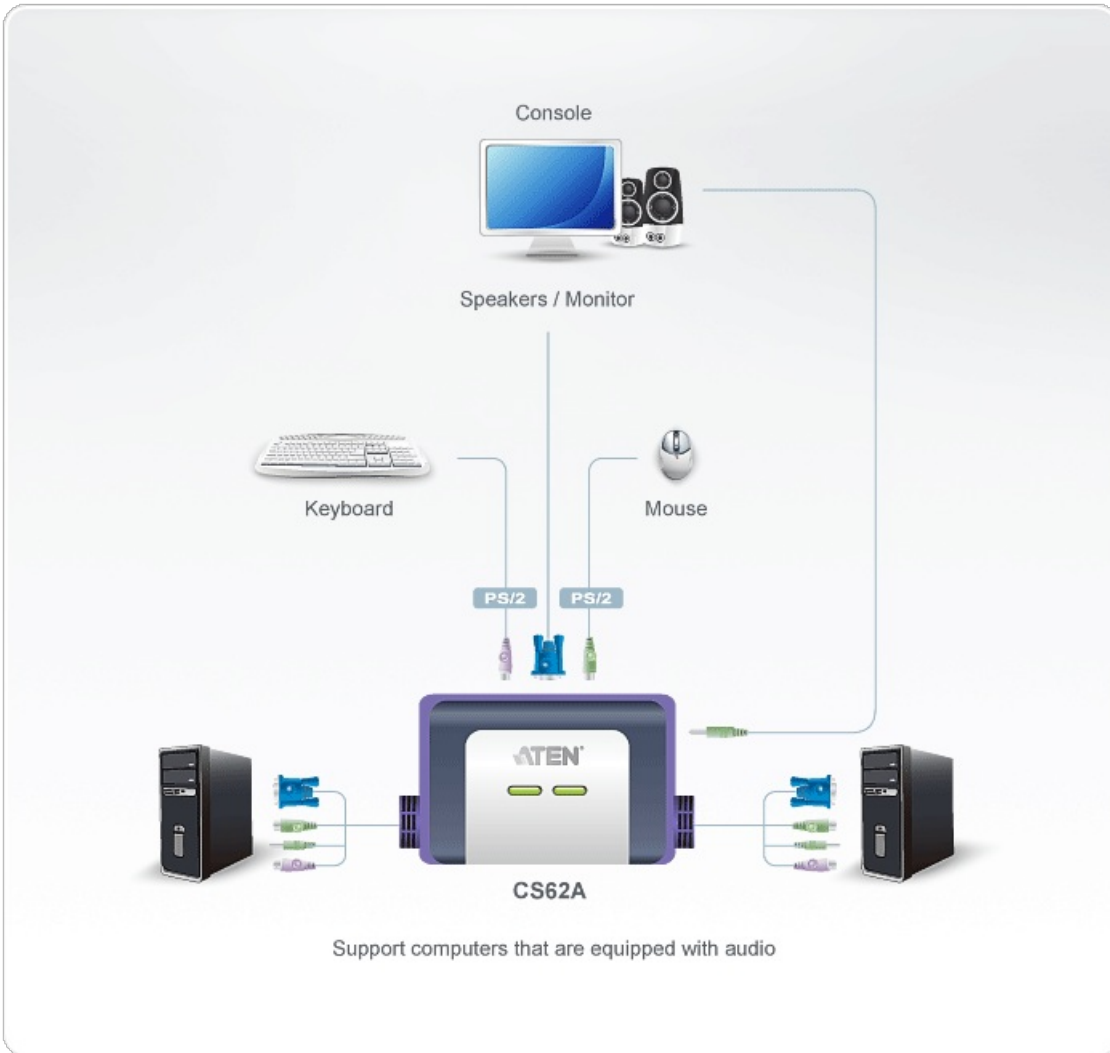

다이어그램

에이텐 코리아 ATEN KOREA

서울시 금천구 디지털로9길 32(가산동) 갑을그레이트밸리 B동 303호
Tel: 02-467-6789 Fax: 02-467-9876
www.aten.com/kr/ko E-mail: marketing@aten.co.kr

© Copyright 2025 ATEN® International Co. Ltd.
ATEN and the ATEN logo are registered trademarks of ATEN International Co., Ltd.
All rights reserved. All other trademarks are the property of their respective owners.