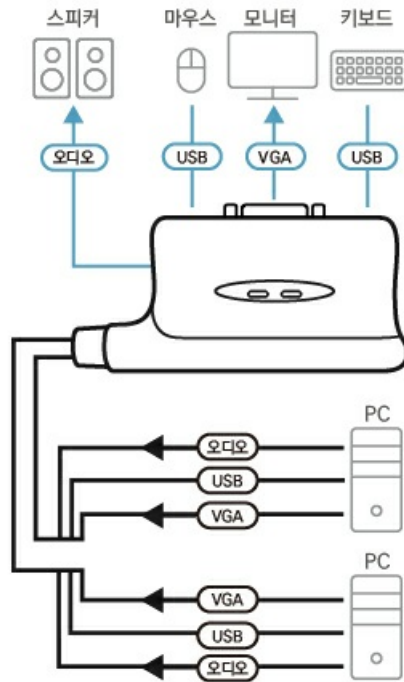

다이어그램

에이텐 코리아 ATEN KOREA

서울시 금천구 디지털로9길 32(가산동) 갑을그레이트밸리 B동 303호
Tel: 02-467-6789 Fax: 02-467-9876
www.aten.com/kr/ko E-mail: marketing@aten.co.kr

© Copyright 2025 ATEN® International Co., Ltd.
ATEN and the ATEN logo are registered trademarks of ATEN International Co., Ltd.
All rights reserved. All other trademarks are the property of their respective owners.