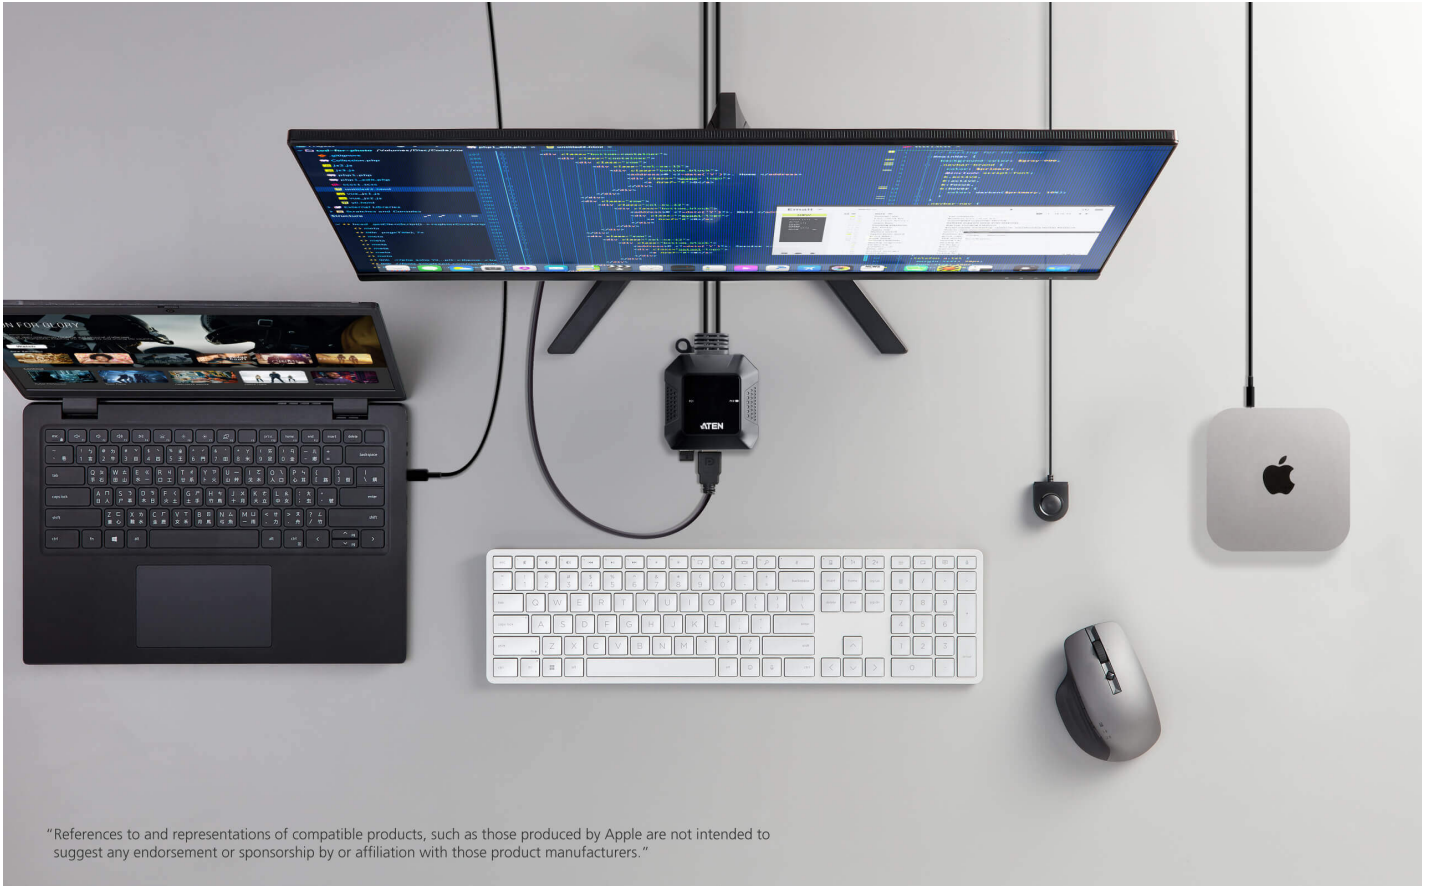

컴팩트한 사이즈의 US3312는 케이블 KVM 스위치의 성능과 USB-C 연결의 이동성으로 하이브리드 작업시 생기는 좁은 작업 공간의 문제를 해결해줍니다. DisplayPort 및 USB 콘솔에서 노트북, 태블릿, MacBook, iPad, Macmini와 같은 2개의 USB-C 모바일 장치 작업을 3초 만에 빠르게 전환하여 복잡한 워크플로우를 간소화할 수 있습니다. US3312는 데스크탑 작업 공간을 깔끔하게 정리하여 효율적인 공간으로 만들어 주고 4K 해상도 지원으로 업무 능력 향상에 도움을 줍니다.

USB Type-C  
for Video and Data

4K@60  
Visual Clarity

Fast  
Switching

USB Peripheral  
Sharing

Remote  
Port Switching

공간 효율적인 데스크탑 설정

도킹 스테이션 없이도 랩톱, Mac mini, 태블릿과 같은 2개의 모바일 장치에 플러그 앤 플레이로 USB-C 연결을 할 수 있어 비용을 절약하면서 데스크탑 작업 공간을 확장할 수 있습니다. 작은 크기의 US3312는 책상 아래나 빈 틈 등 보이지 않는 좁은 공간에 설치할 수 있어 데스크탑 공간을 더 넓고 깔끔하게 만들 수 있습니다.

생생한 4K로 향상된 AV 성능

4K DCI 규정 준수로 시각적으로 향상된 데스크탑 운영을 가능하게 합니다.

**단 3초. 빠른 스위칭으로 원활한 플랫폼 간 통합**

하나의 KVM 콘솔로 단 3초만에 포트 전환을 할 수 있어 Windows, macOS(M 시리즈 칩이 탑재된 Mac 컴퓨터), Android™, iPadOS, iOS(iPhone 15 Pro 및 이후 Pro 모델) 등 다양한 시스템을 원활하게 통합하고 효율적인 워크플로우를 구현할 수 있습니다.

### 유연한 USB 주변 장치 공유

콘솔 USB 포트는 호환되는 USB2.0 주변 장치에 대해 플러그 앤 플레이 기능을 제공하여 데이터 집약적인 데스크탑 작업 요구 사항도 처리할 수 있습니다.

Plug in. Power on.

USB 핫플러그를 지원하며 USB 포트를 통해 연결된 KVM 소스에 의해 버스 전원이 공급됩니다.

애플리케이션

US3312는 다음과 같이 빠른 속도로 전환해야 하는 멀티태스킹 작업에 완벽하게 적합합니다.: