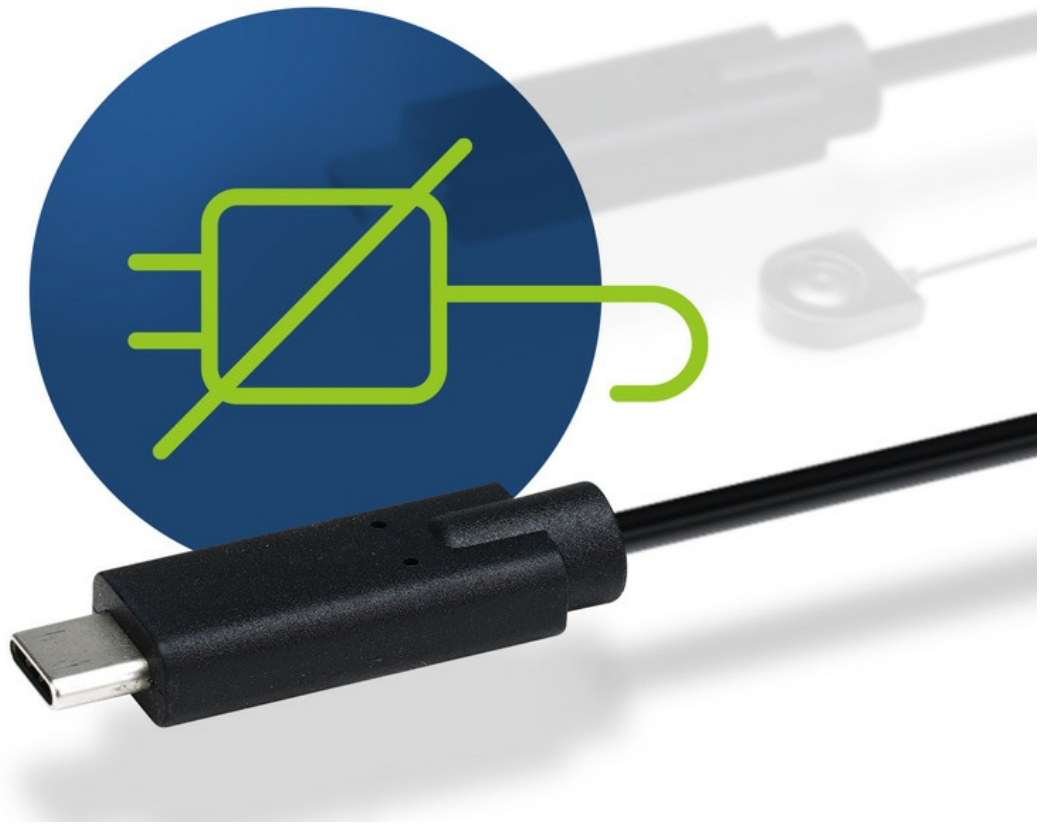

### 유연한 USB 주변 장치 공유

콘솔 USB 포트는 호환되는 USB2.0 주변 장치에 대해 플러그 앤 플레이 기능을 제공하여 데이터 집약적인 데스크탑 작업 요구 사항도 처리할 수 있습니다.

Plug in. Power on.

USB 핫플러그를 지원하며 USB 포트를 통해 연결된 KVM 소스에 의해 버스 전원이 공급됩니다.

애플리케이션

US3312는 다음과 같이 빠른 속도로 전환해야 하는 멀티태스킹 작업에 완벽하게 적합합니다.:

US3312는 원격 포트 선택기가 있는 2포트 USB-C 4K DisplayPort KVM 스위치로 한 세트의 키보드, 마우스, 모니터에서 2개의 USB-C 장치의 소스 사이를 쉽고 빠르게 제어, 전환할 수 있습니다. 케이블 내장 디자인으로 USB 버스 파워, USB 주변 장치 공유, 2개의 USB 포트, 1개의 DisplayPort 다운스트림 포트를 지원합니다. 제품 상단의 후크와 외부 원격 포트 선택기로 작은 공간이나 원하는 곳에 설치하여 편리하게 사용할 수 있으며, 연결된 PC 간 주변 장치를 즉시 교환하여 중단 없는 데이터 전송을 보장합니다. US3312는 최대 True 4K(4096 x 2160 @ 60Hz) 해상도 지원으로 선명하고 우수한 UHD 품질로 비디오가 출력됩니다. US3312는 멀티태스킹의 작업 효율 뿐만 아니라 데스크탑 공간을 절약시켜 주는 플러그 앤 플레이 장치입니다.