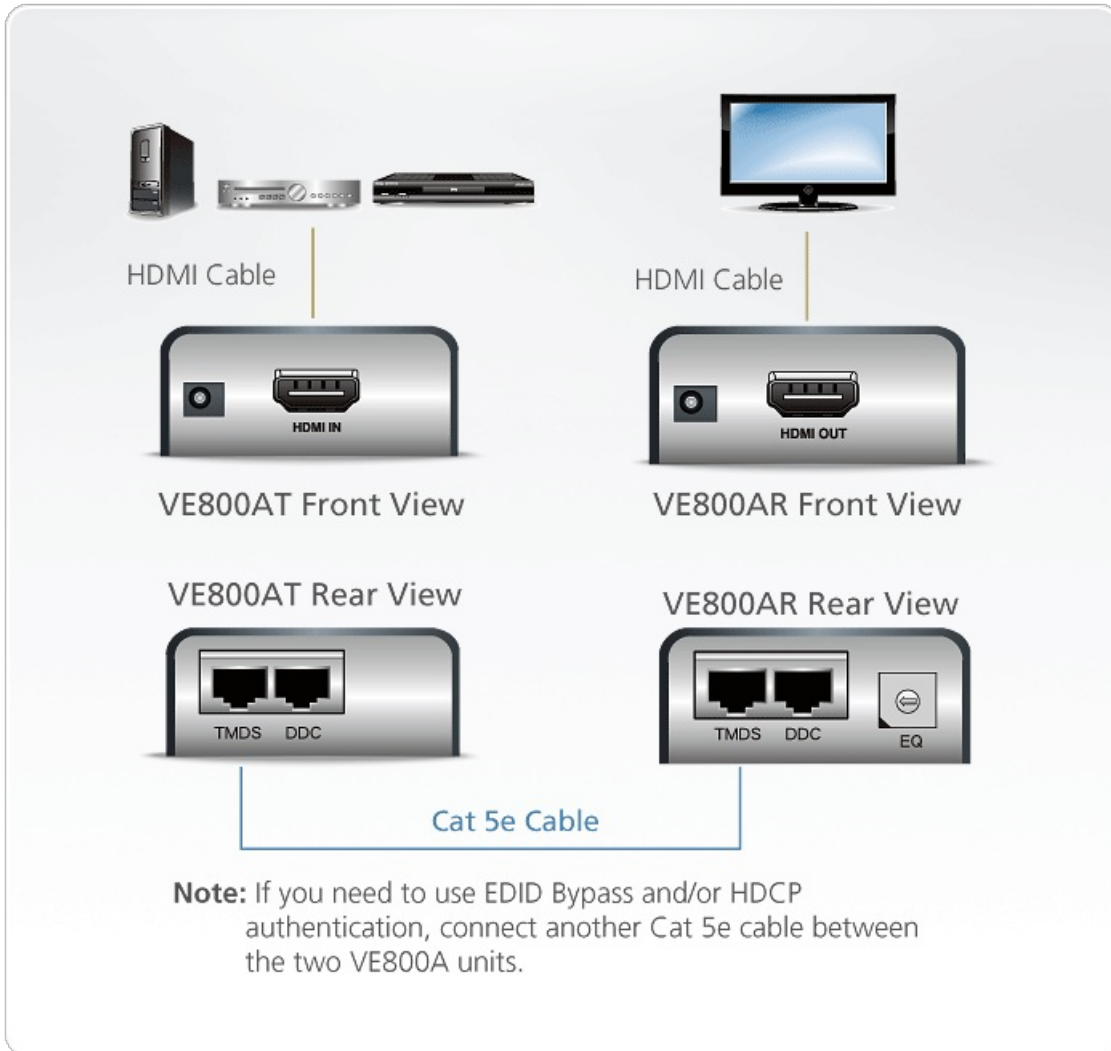

다이어그램

에이텐 코리아 ATEN KOREA

서울시 금천구 디지털로9길 32(가산동) 갑을그레이트밸리 B동 303호
Tel: 02-467-6789 Fax: 02-467-9876
www.aten.com/kr/ko E-mail: marketing@aten.co.kr

© Copyright 2025 ATEN® International Co. Ltd.
ATEN and the ATEN logo are registered trademarks of ATEN International Co., Ltd.
All rights reserved. All other trademarks are the property of their respective owners.