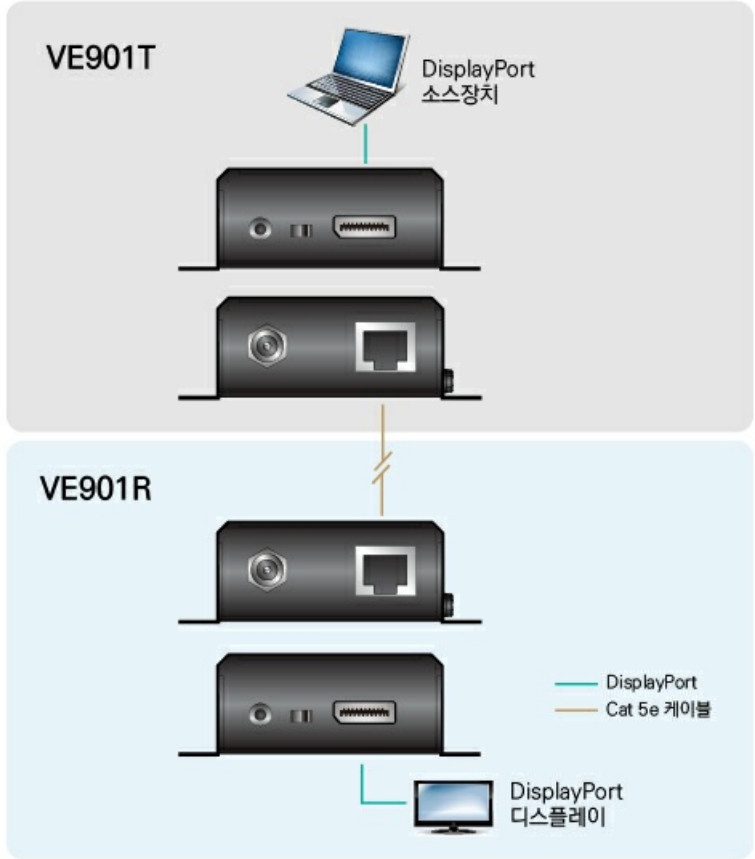

다이어그램

에이텐 코리아 ATEN KOREA

서울시 금천구 디지털로9길 32(가산동) 갑을그레이트밸리 B동 303호

Tel: 02-467-6789 Fax: 02-467-9876

www.aten.com/kr/ko E-mail: marketing@aten.co.kr

© Copyright 2025 ATEN® International Co., Ltd.
ATEN and the ATEN logo are registered trademarks of ATEN International Co., Ltd.
All rights reserved. All other trademarks are the property of their respective owners.