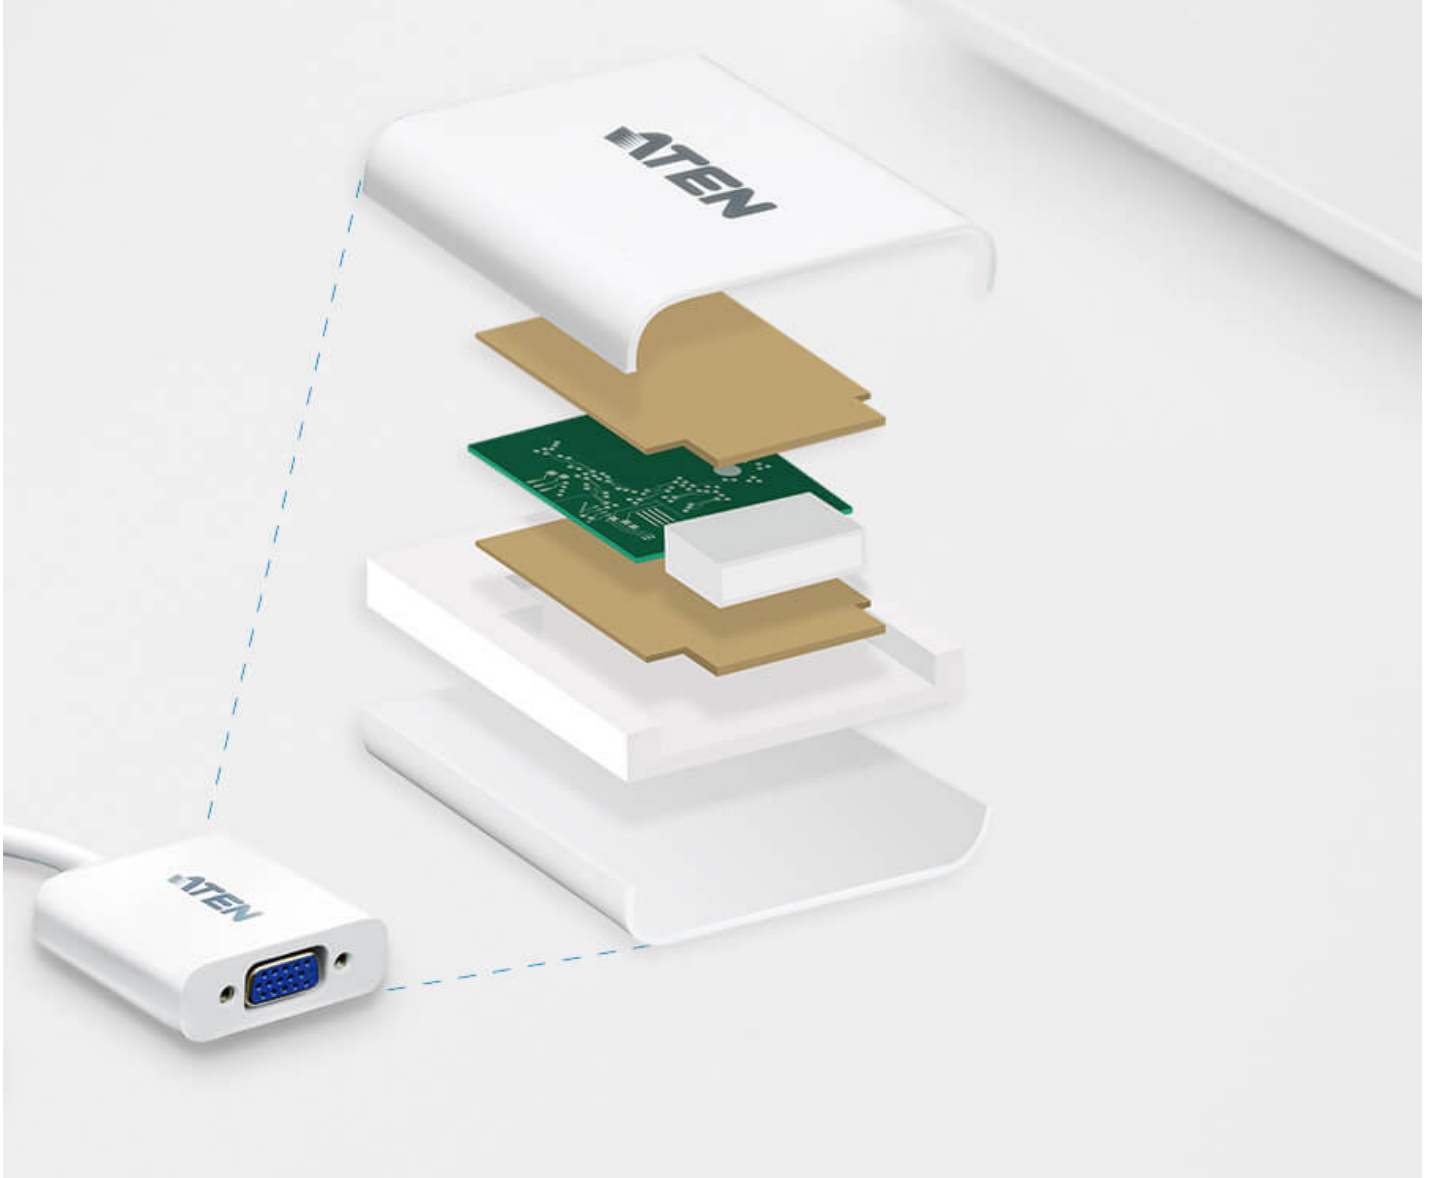

### VC925

DisplayPort to VGA 이답터

## DisplayPort to VGA Adapter

DisplayPort Input  
DisplayPort 1.2a compliant

VGA Output

**플러그 앤 플레이**

설치 소프트웨어나 드라이버가 필요하지 않습니다. VC925는 DisplayPort 입력을 VGA 출력 디스플레이에 연결하기 위한 완벽한 솔루션입니다.

**우수한 비디오 해상도**

VGA, SVGA, XGA, SXGA, UXGA 및 최대 1920 x 1200 ,1080p 해상도를 지원하여 장치 간 높은 호환성을 제공합니다.

## Contact Us

이 제품에 대한 더 자세한 문의 또는 견적을 요청할 수 있습니다.

[견적 비교](#)

[제품 문의](#)

**우수한 신호 품질**

내부 동박(copper) 차폐 보호는 신호 무결성을 보장하고 외부 간섭을 최소화하여 더욱 안정적이고 우수한 품질의 신호를 제공합니다.

**ATEN 전문가와 상담하기**

아래 양식을 작성 후 제출해주시면 ATEN 전문가가 연락 드립니다.

<b>Resolution</b> 1920 x 1200, 1080P		<b>Video Out</b> HDB-15		<b>Video In</b> DisplayPort	
---	--	----------------------------	--	--------------------------------	--

**특장점**

VC925는 DisplayPort to VGA 아답터로 장치의 DisplayPort 출력을 TV 또는 기타 디스플레이의 VGA 입력에 연결할 수 있습니다.