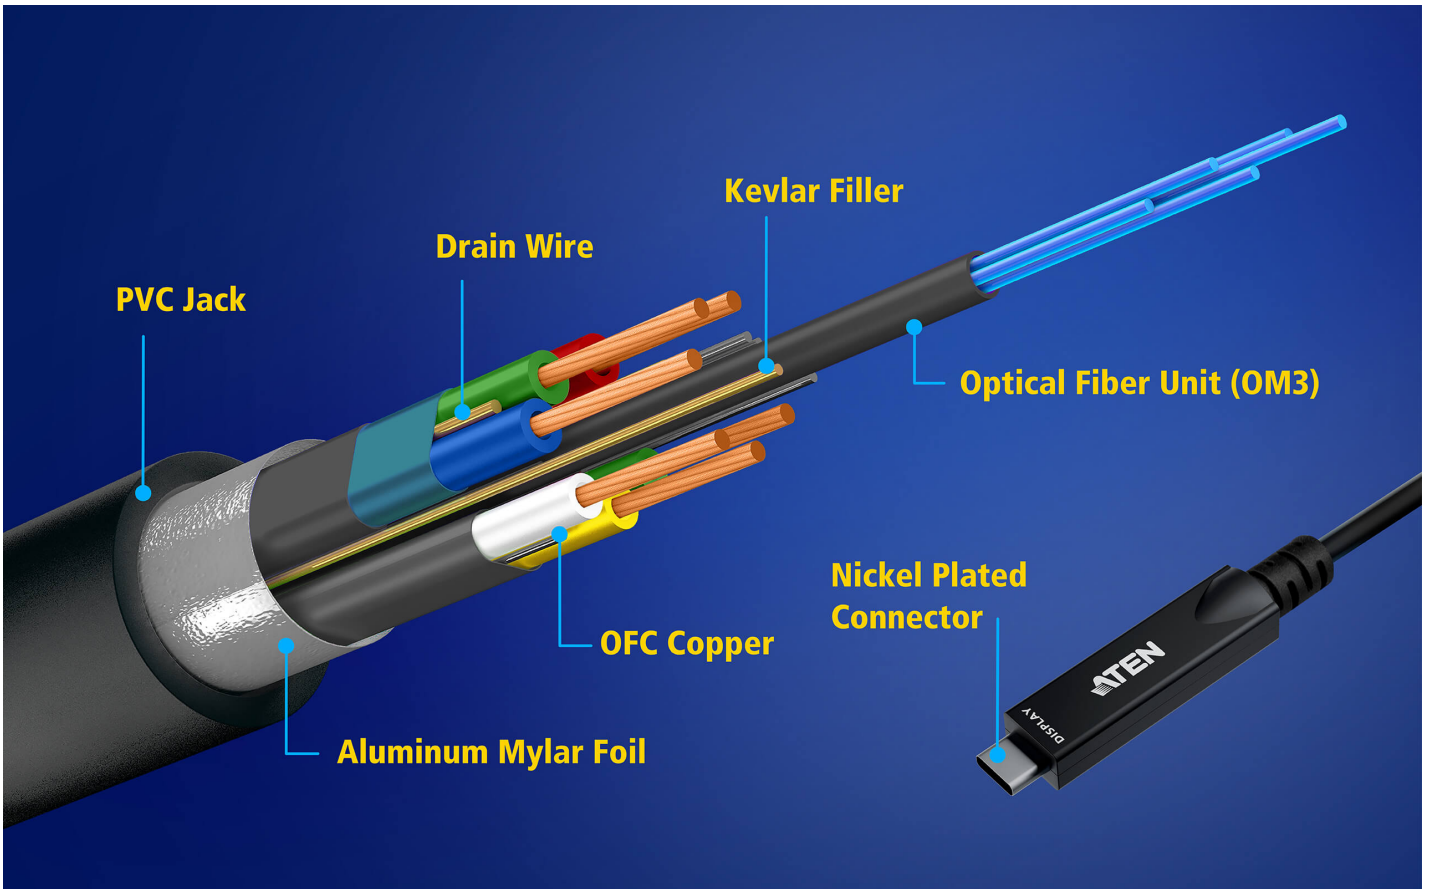

UE3410F

10m Ultra HD USB-C Active 광 케이블

DP 2.1 USB-C Active Optical Cable for Data, Power, and Video

10 m / 15 m Ultra HD USB-C Active Optical Cable

UE3410F / UE3415F

UE3410F는 고성능 화상 회의, 전문 프레젠테이션, USB-C 주변기기(태블릿, 모니터, 카메라 등)연결을 위해 설계된 10m 길이의 광 케이블입니다. USB-C를 통한 DisplayPort 2.1을 지원하여 안정적인 비디오 전송과 초고속 USB 데이터 전송 속도(최대 10Gbps)를 제공하며 연결된 기기의 사양에 맞게 조정되어 최적의 성능을 발휘합니다. 강력한 EMI/RFI 내성과 액티브 광 설계로 신호 저하 없이 빠른 장거리 전송을 보장합니다.

4레인 DP 2.1 UHBR10(초고속 비트 전송률 10)/USB 2.0 또는 2레인 DP 1.4/USB 3.2 Gen 2(10Gbps)으로 연결된 장치는 의도한 용도에 맞는 최적의 DisplayPort 모드를 선택하여 원활함, 고속 전송, 최대 호환성을 보장합니다.

8K

Optimal Display Ou
4-lane DP 2.1 Ultra High

Opti
2-lane DP 1.4 w

최대 60W 전원 공급

최대 60W까지 전원 공급(Power Delivery)을 할 수 있어 최신 장치와 주변 기기를 안정적으로 사용할 수 있습니다.

다양한 USB-C 장치와 호환

소스와 디스플레이 간 원활한 연결을 제공하여 USB-C를 지원하는 장치의 뛰어난 디스플레이 품질을 보장합니다.

신뢰할 수 있는 설계

우수한 USB-C 액티브 광케이블 성능

**USB-C Active Optical Cable
(UE3410F / UE3415F)**

HDMI Active Optical Cable

Data Transfer

✓
Bidirectional

✗

Video Transmission

✓
Unidirectional

✓
Unidirectional

Power Delivery