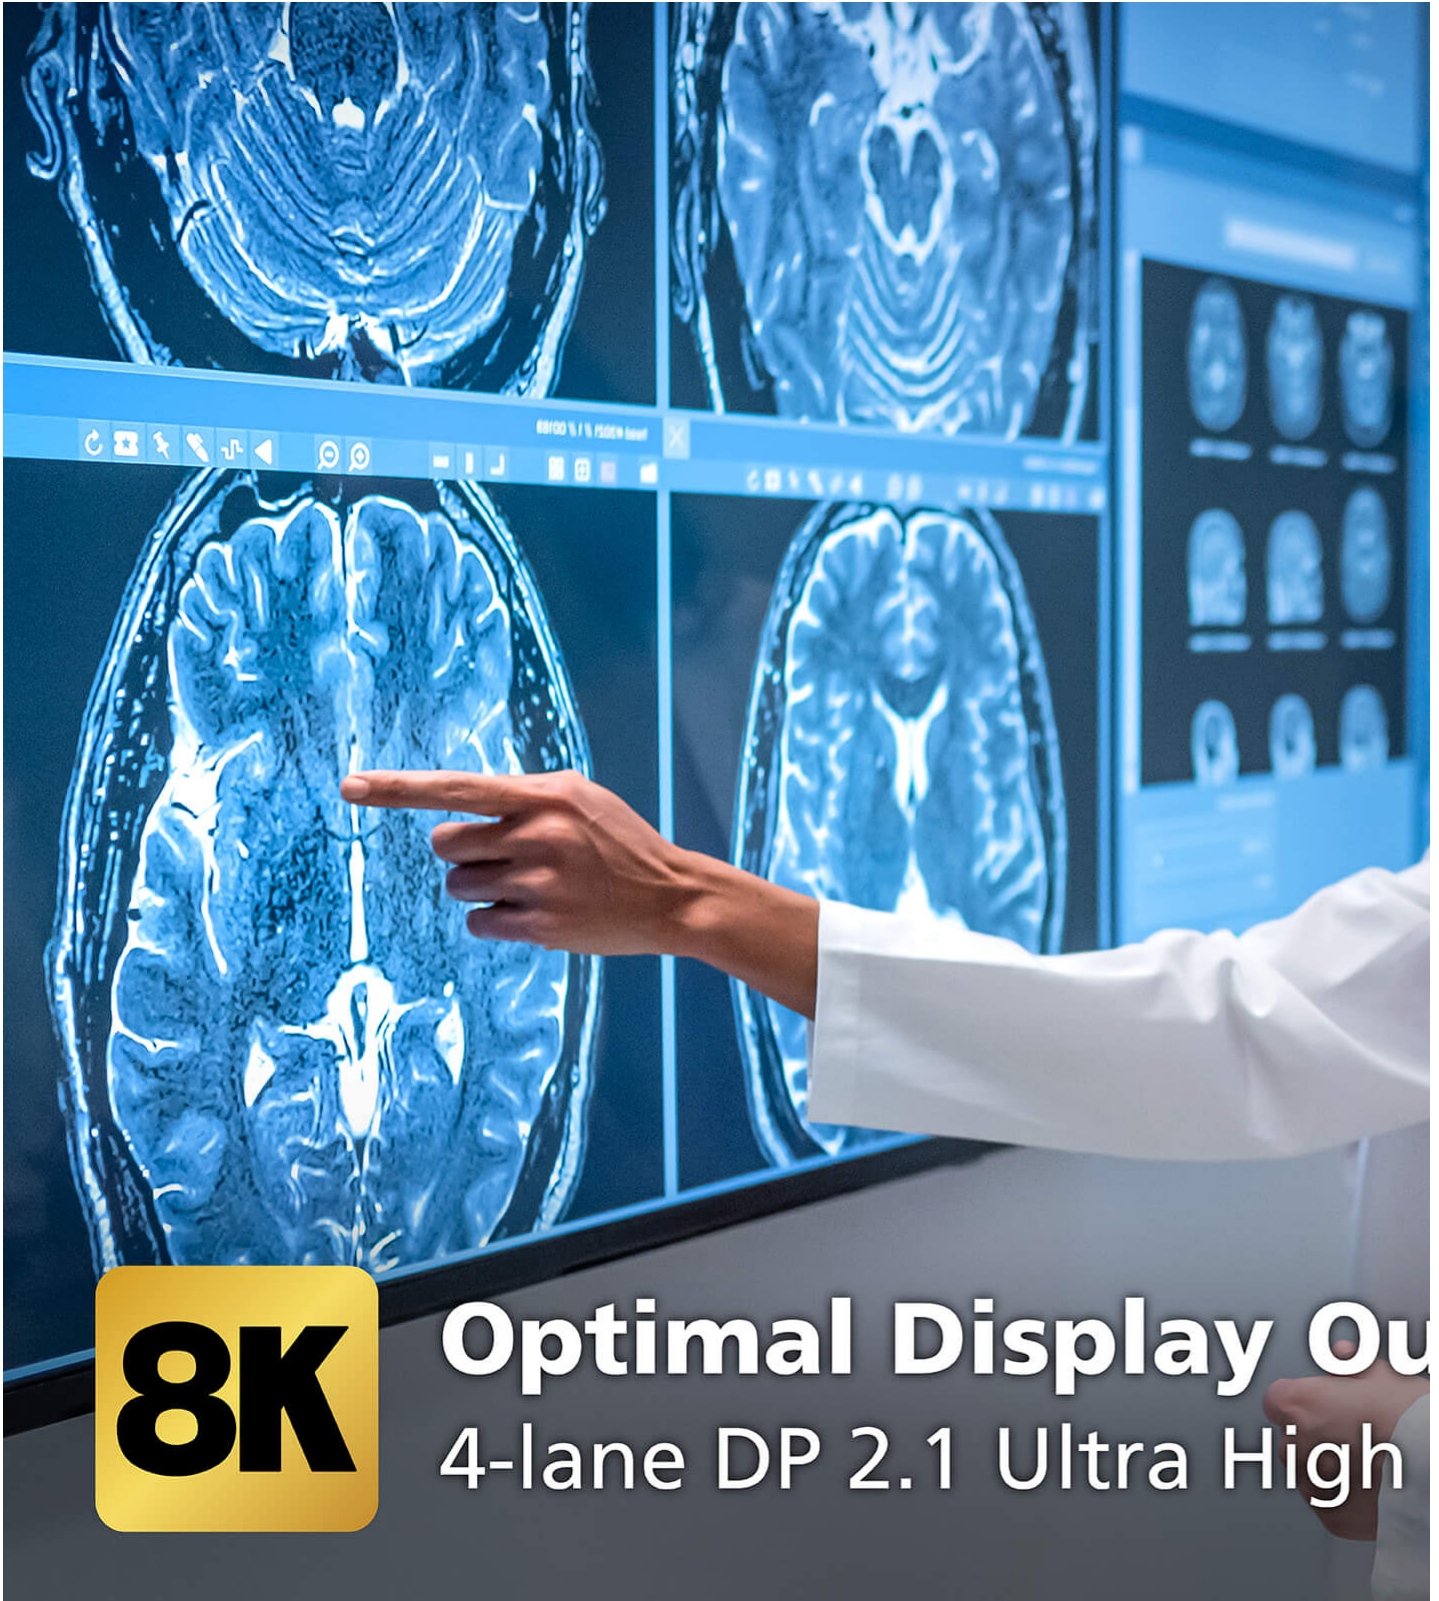

UE3410F

10m Ultra HD USB-C Active 광 케이블

DP 2.1 USB-C Active Optical Cable for Data, Power, and Video

10 m / 15 m Ultra HD USB-C Active Optical Cable

UE3410F / UE3415F

UE3410F는 고성능 화상 회의, 전문 프레젠테이션, USB-C 주변기기(태블릿, 모니터, 카메라 등)연결을 위해 설계된 10m 길이의 광 케이블입니다. USB-C를 통한 DisplayPort 2.1을 지원하여 안정적인 비디오 전송과 초고속 USB 데이터 전송 속도(최대 10Gbps)를 제공하며 연결된 기기의 사양에 맞게 조정되어 최적의 성능을 발휘합니다. 강력한 EMI/RFI 내성과 액티브 광 설계로 신호 저하 없이 빠른 장거리 전송을 보장합니다.

업무, 교육, 의료 환경에 이상적으로 다양한 장치에서 안정적인 성능을 제공하며 선명한 화면과 원활한 플러그 앤 플레이 연결을 보장합니다.

USB-C 전체 기능 지원 Active 광 케이블

고대역폭 USB-C 3.2 Gen 2 데이터 전송, DisplayPort 2.1 비디오 스트리밍, 전원 공급을 지원합니다.

최적의 USB/디스플레이 출력을 위한 적응형 DP 레인 전환

4레인 DP 2.1 UHBR10(초고속 비트 전송률 10)/USB 2.0 또는 2레인 DP 1.4/USB 3.2 Gen 2(10Gbps)으로 연결된 장치는 의도한 용도에 맞는 최적의 DisplayPort 모드를 선택하여 원활함, 고속 전송, 최대 호환성을 보장합니다.

8K

Optimal Display Ou
4-lane DP 2.1 Ultra High

Opti
2-lane DP 1.4 w