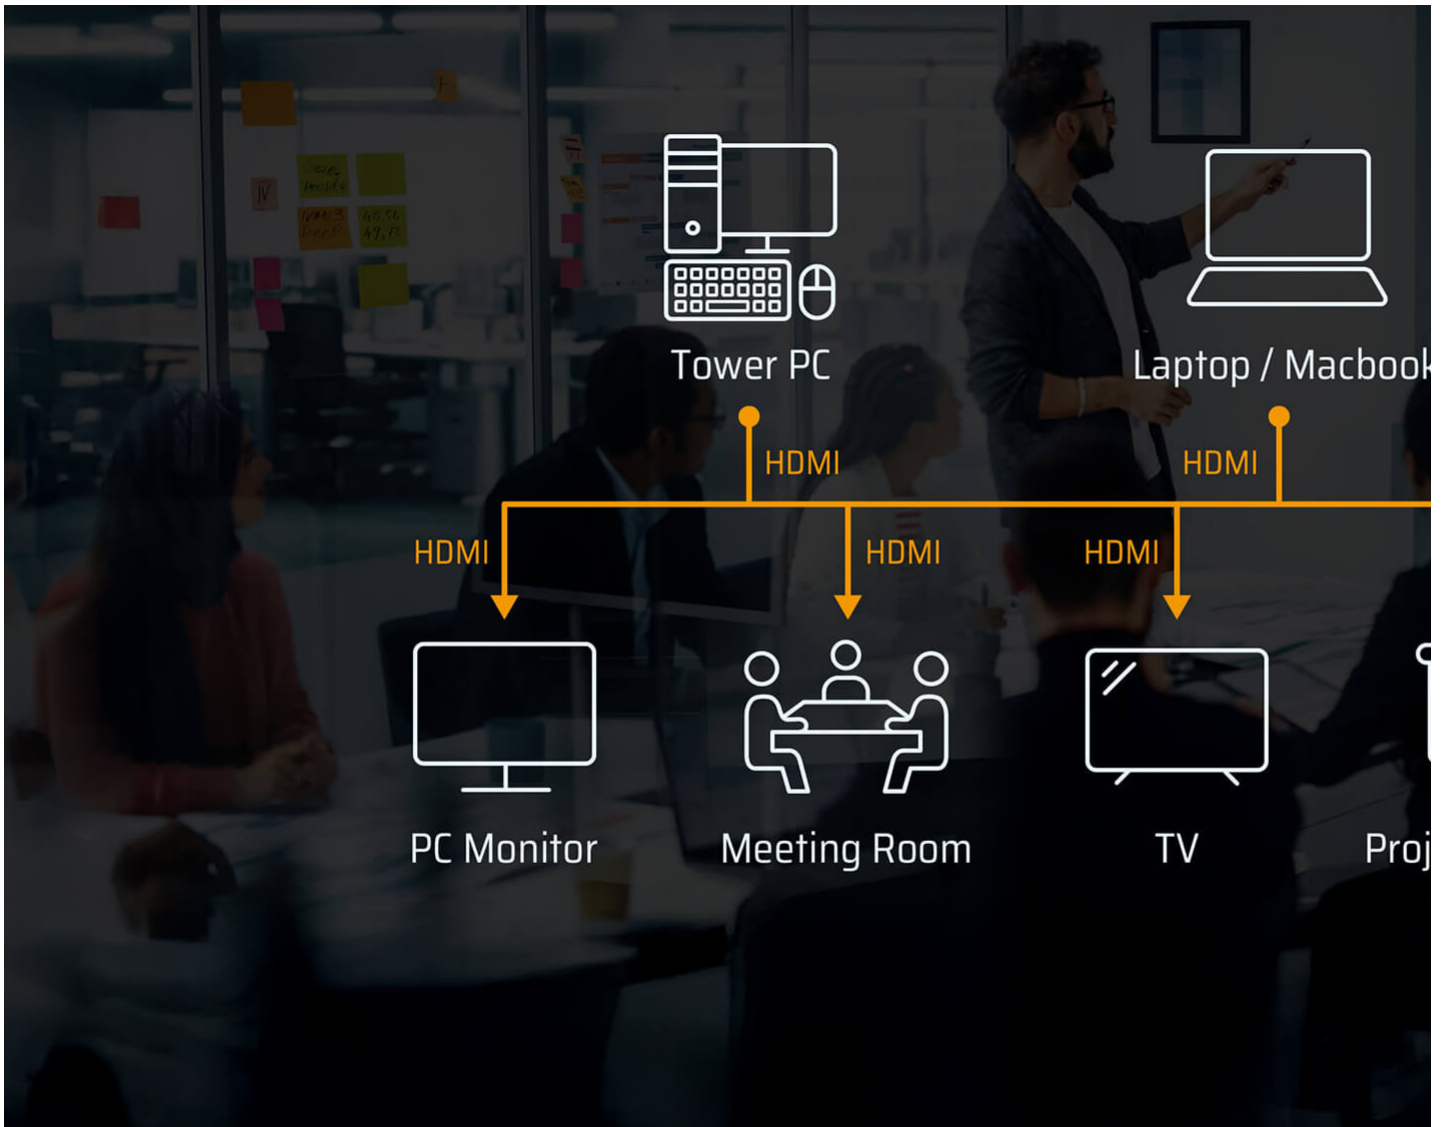

Amplia compatibilidad

Display Device

- 8K
TV / HDTV
- 4K@120
Monitor
- Projector
- Video Wall

- PC
- Laptop
- TV Box
- Gaming

Source Device

Solicitudes

- 1.
- 2.
- 3.

En la oficina