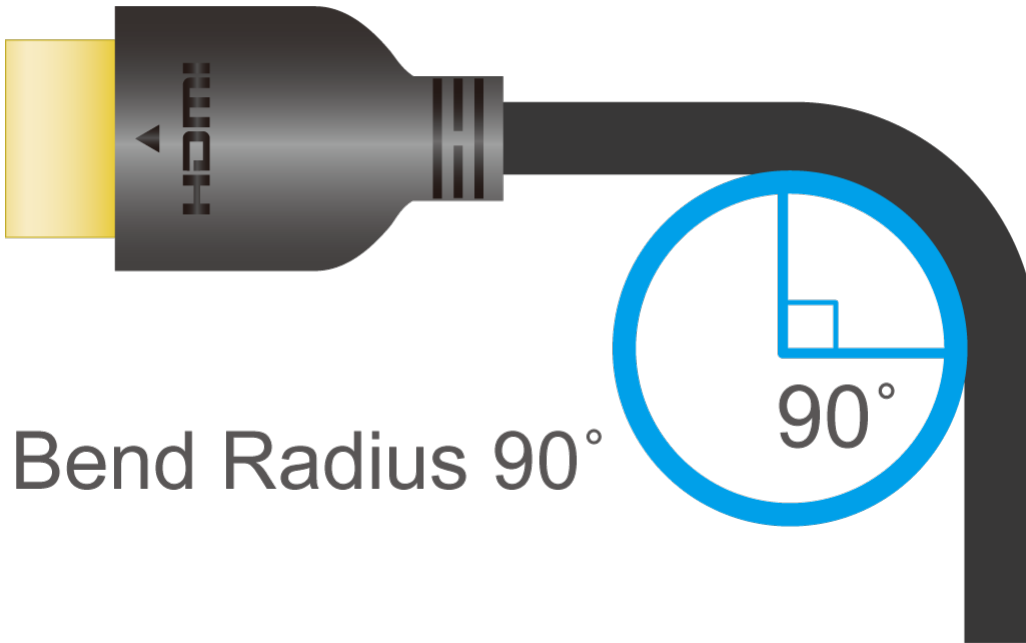

Diagrama

ATEN International Co., Ltd.

3F., No. 125, Sec. 2, Datong Rd., Sijhih District., New Taipei City 221, Taiwan
Phone: 886-2-8692-6789 Fax: 886-2-8692-6767
www.aten.com E-mail: marketing@aten.com