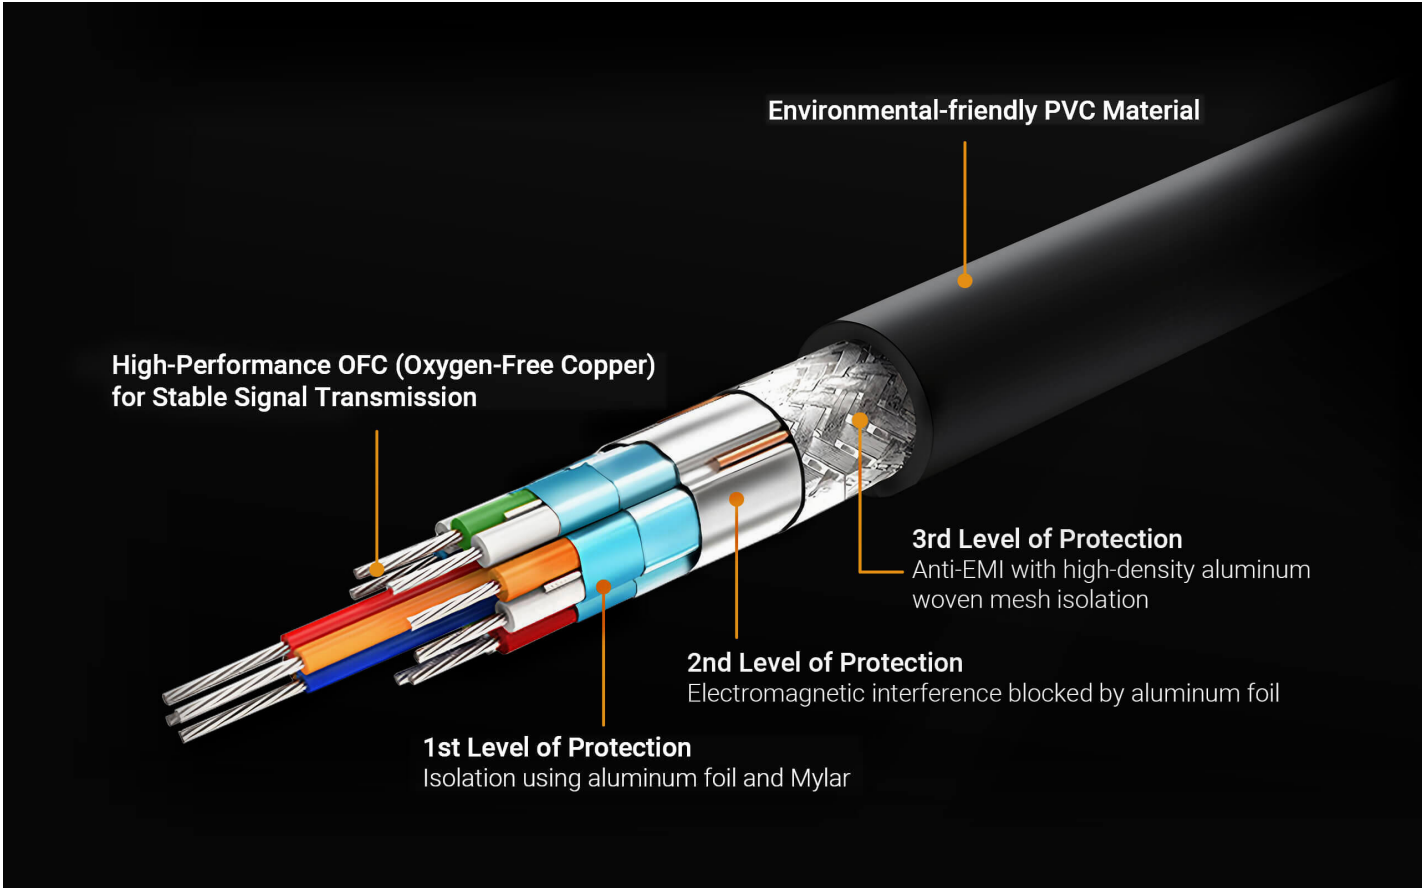

Solicitudes

- 1.
- 2.
- 3.