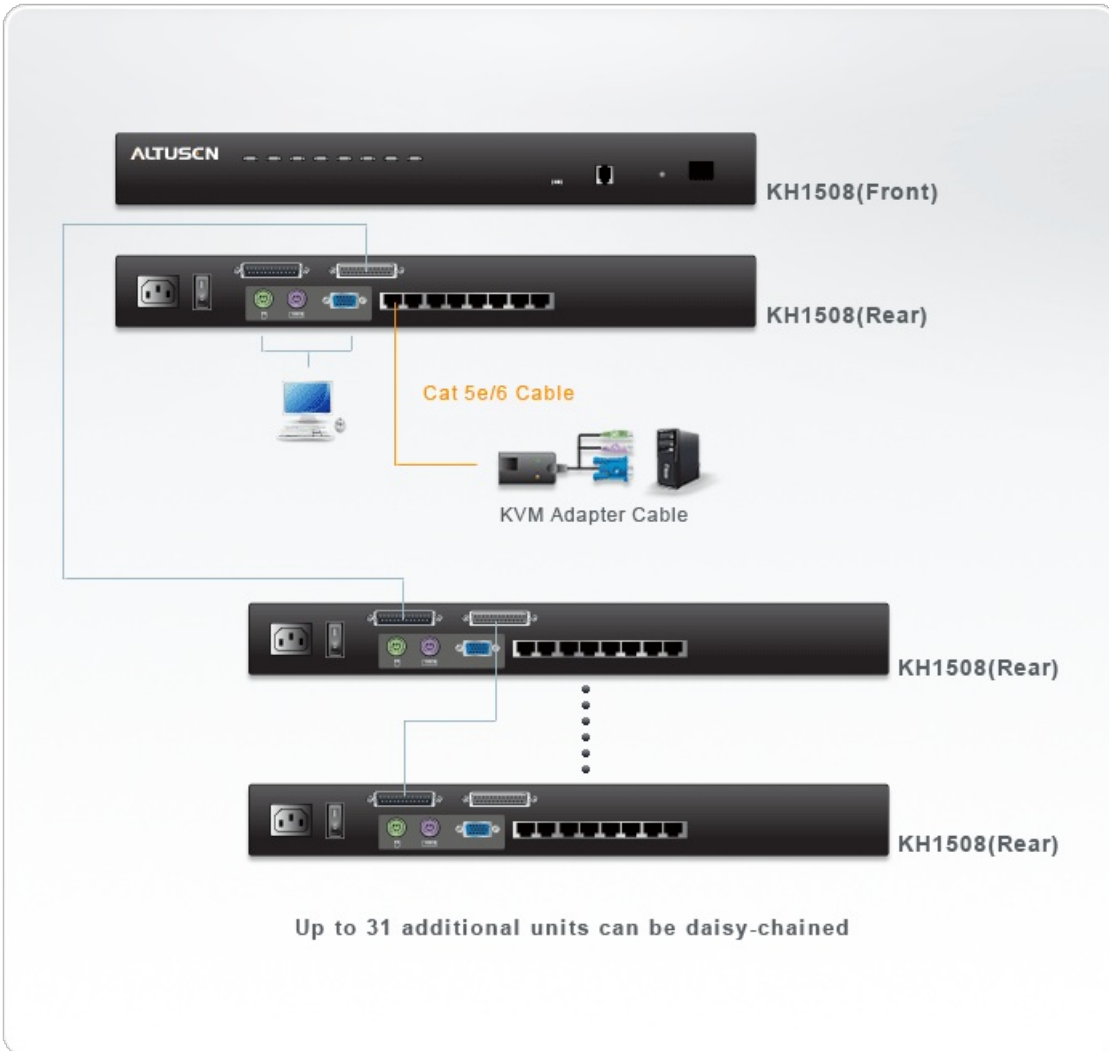

Diagrama

ATEN International Co., Ltd.

3F., No.125, Sec. 2, Datong Rd., Sijhih District., New Taipei City 221, Taiwan
Phone: 886-2-8692-6789 Fax: 886-2-8692-6767
www.aten.com E-mail: marketing@aten.com

© Copyright 2015 ATEN® International Co., Ltd.
ATEN and the ATEN logo are trademarks of ATEN International Co., Ltd.
All rights reserved. All other trademarks are the property of their
respective owners.