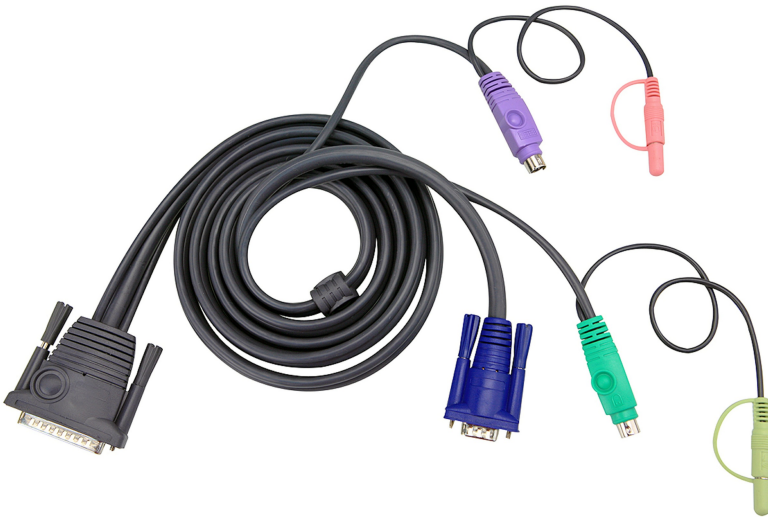

## 2L-1701P

Cabo KVM PS/2 com áudio 1,8M

Conector para PC: HDB,PS/2 e Áudio

Conector para Console: DB-25

Comprimento: 1,8m

Acesse "[Tabela de Cabos para KVM](#)" para verificar os produtos compatíveis

### Especificações

Interface PC/Fonte TO	
VGA	HDB-15 Macho
Ficha estéreo mini	Fichas de áudio (microfone e altifalante)
PS/2	Mini-DIN de 6 pinos Macho
Interface de comutação TO	
Entrada de ligação em cadeia	DB-25 Macho