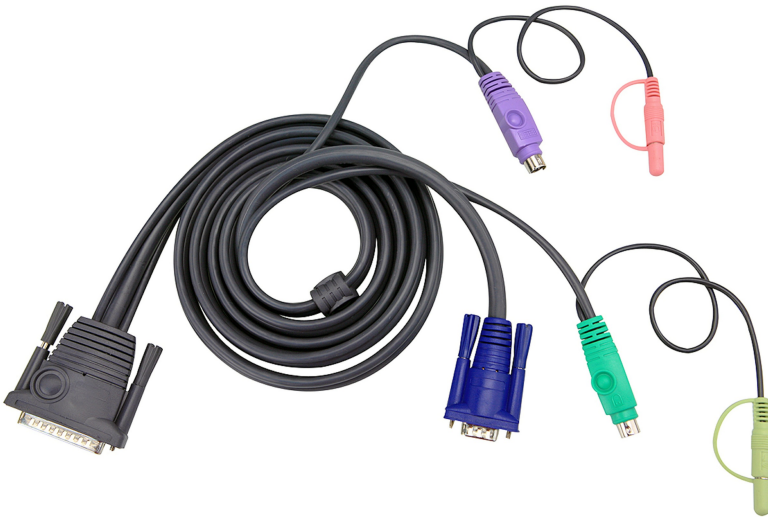

2L-1705P

Cabo KVM PS/2 com áudio 5M

Conector para PC: HDB, PS/2 e Áudio

Conector para Console: DB-25

Comprimento: 5m

Acesse "[Tabela de Cabos para KVM](#)" para verificar os produtos compatíveis

Especificações

Interface PC/Fonte TO	
PS/2	Mini-DIN de 6 pinos Macho
VGA	HDB-15 Macho
Ficha estéreo mini	Fichas de áudio (microfone e altifalante)
Interface de comutação TO	
Entrada de ligação em cadeia	DB-25 Macho

ATEN International Co., Ltd.