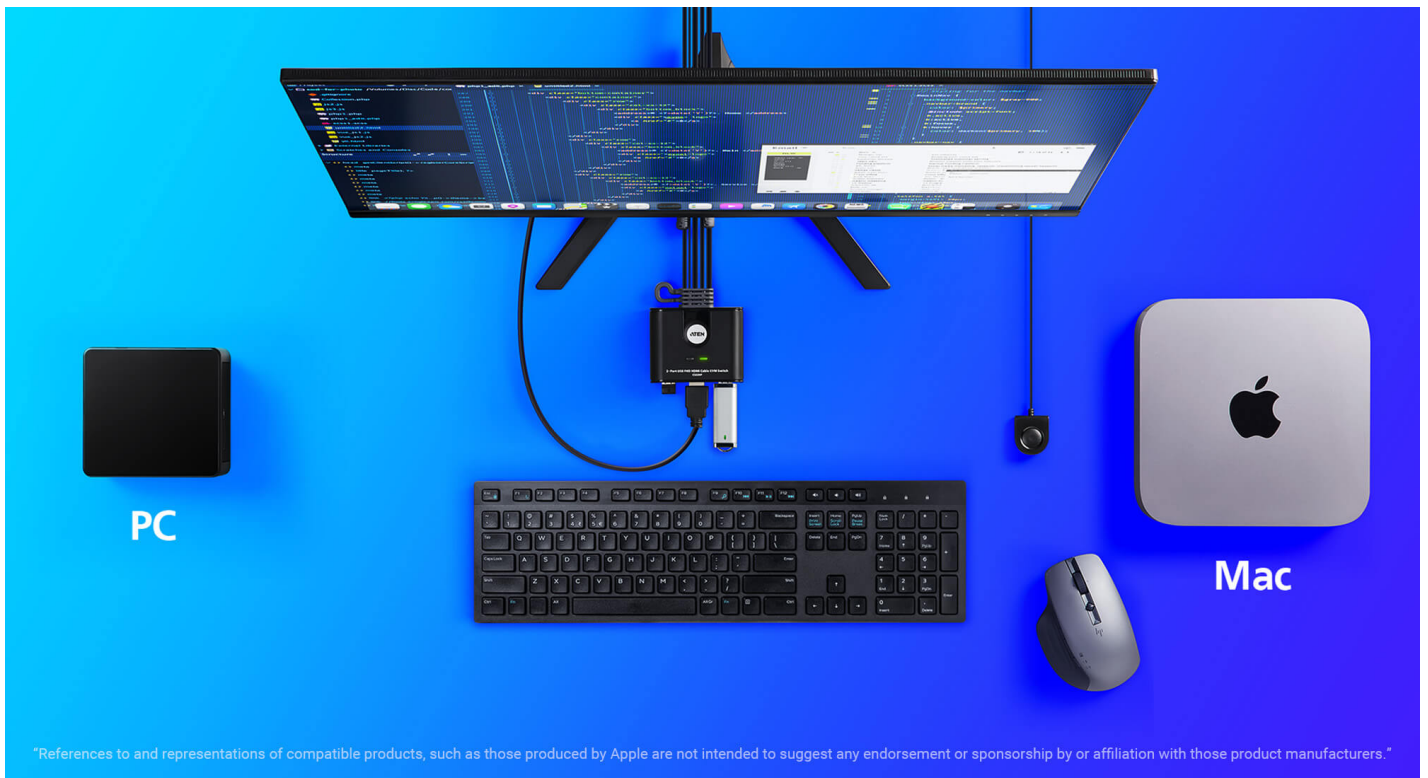

2 PCs partilham um conjunto de teclado, rato e monitor

Aumente a sua produtividade com o compacto **Comutador KVM com cabo HDMI CS22HF** e comece a executar multitarefas em diferentes plataformas. Com um conjunto de teclado, rato e monitor, basta um clique para assumir o controlo de qualquer um dos seus computadores e desfrutar de uma espantosa resolução Full HD para obter imagens nítidas e claras em qualquer tarefa no ambiente de trabalho. A instalação é tão fácil como as ligações plug-n-play através de USB e HDMI, e o design patenteado tudo-em-um do CS22HF (cabos + KVM) transforma ainda mais a sua secretária num espaço de trabalho limpo e arrumado, no qual pode mergulhar durante todo o dia com conforto.

Recupere espaço na secretária, aumente a produtividade e experimente a liberdade de um espaço de trabalho com vários computadores – tudo graças ao **CS22HF**.

Acesso multiplataforma através de uma consola KVM

A configuração do CS22HF permite o acesso instantâneo a 2 plataformas de computador (por exemplo, Windows, MacOS, Linux, etc.) através de uma consola KVM (ou seja, um conjunto de teclado/rato/monitor).

Mudança tão rápida como um toque

O seletor de porta remota de 1,8 metros pode ser localizado de forma flexível, permitindo a comutação rápida e direta entre 2 computadores a partir de qualquer ponto do ambiente de trabalho.