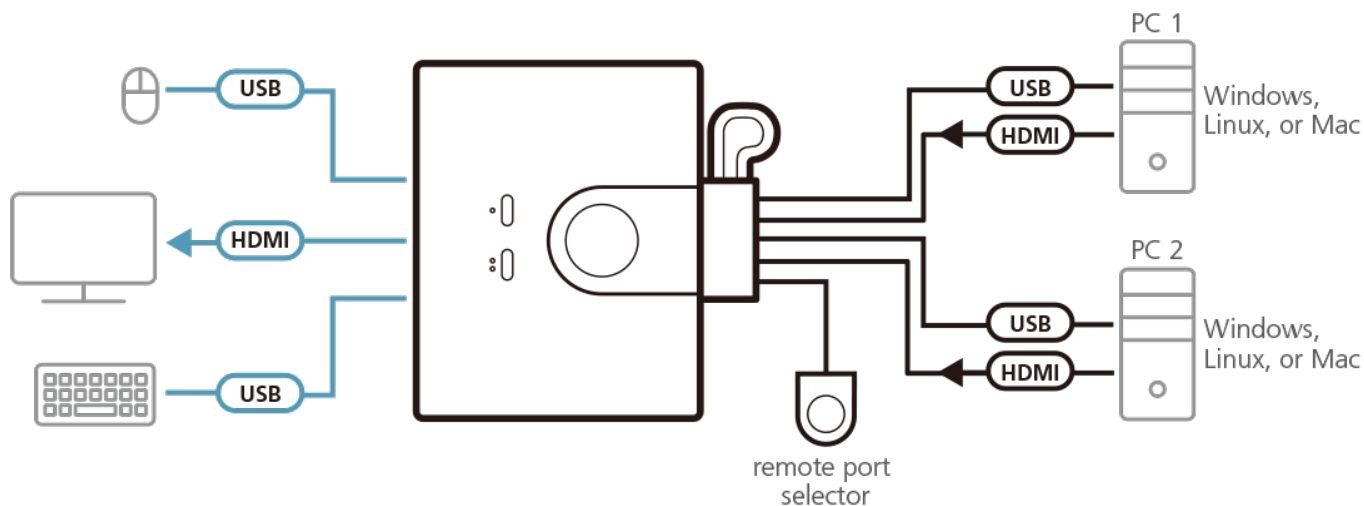

Especificações

Ligações do computador	2
Seleção de portas	Seletor de porta remota
Conectores	
Portas de consola	1 x HDMI fêmea 2 x USB tipo A fêmea
Portas KVM	2 x HDMI macho 2 x USB tipo A macho
LED	
Selecionado	2 (verde)
Comprimento do cabo	
Computador	2 x 1,2 m
Seletor de porta remota	1,8 m
Vídeo	1920 x 1080 a 60 Hz; 1920 X 1200 a 60Hz
Consumo de energia	DC5V:1.518W:11BTU/h Nota: ● A medição em Watts indica o consumo de energia típico do dispositivo sem carga externa. ● A medição em BTU/h indica o consumo de energia do dispositivo quando este está totalmente carregado.
Especificações ambientais	
Temperatura de funcionamento	0-50°C
Temperatura de armazenamento	-20-60°C
Humidade	0-80% RH, não condensante
Propriedades físicas	
Caixa	Plástico
Peso	0.26 kg (0.57 lb)
Dimensões (C x L x A)	8.24 x 6.65 x 2.52 cm (3.24 x 2.62 x 0.99 in.)
Nota	Para alguns produtos de montagem em prateleira, tenha em consideração que as dimensões físicas padrão LxPxA são expressas no formato CxLxA.

Diagrama