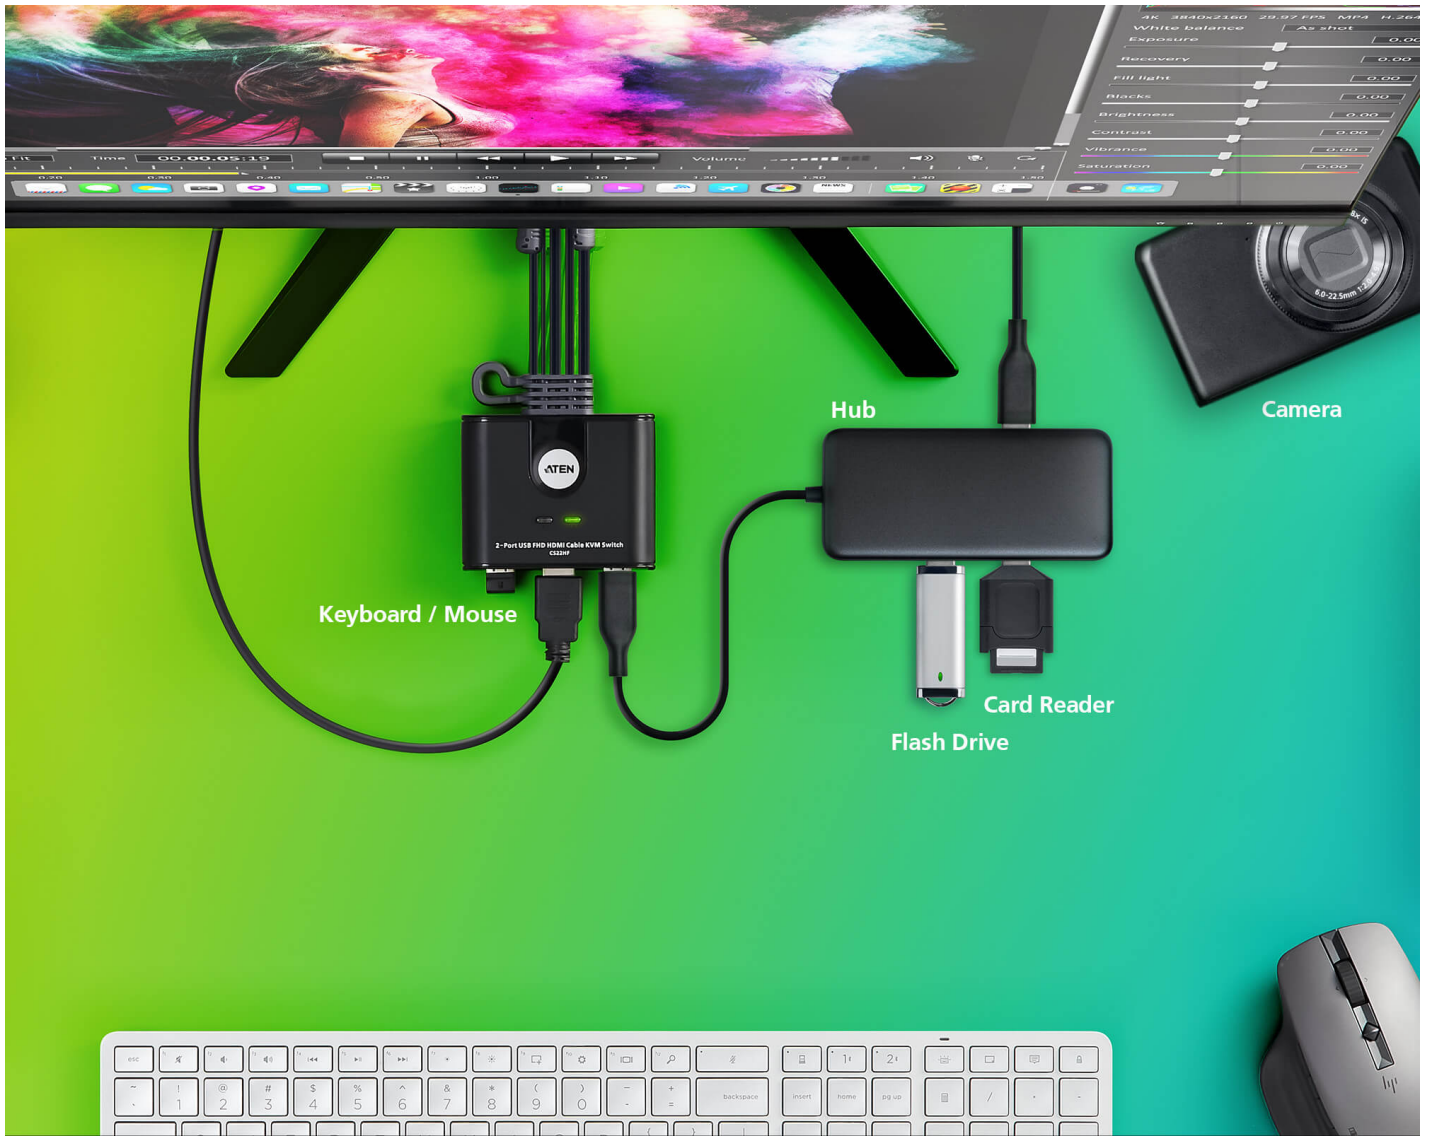

Keyboard / Mouse

Hub

Camera

Card Reader
Flash Drive