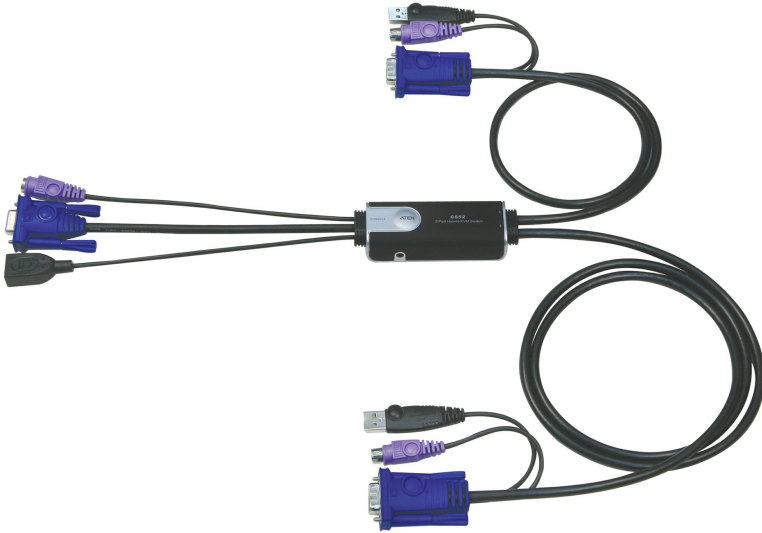

CS52

Comutador KVM de 2 portas por cabo PS/2 USB VGA com seletor de portas remoto

Combinações flexíveis: teclado PS/2 + mouse USB

Caraterísticas

- Um console (monitor, teclado PS/2 e mouse USB) controla 2 computadores
- Chave de seleção remota de porta
- Suporta mouse multifuncional
- [Porta para mouse USB 2.0 pode ser usada para hub USB ou compartilhamento de periféricos USB](#)
- Design compacto, cabos "todos em um" embutidos (console 0,15m; computadores 0,6m; 1,2m)
- Qualidade superior de vídeo – até 2048 x 1536; DDC2B
- Função Auto Scan para monitorar a operação do computador
- Não necessita alimentação de energia
- Compatibilidade de sistema operacionais inclui Windows 2000/XP/ [Vista](#), LINUX e FreeBSD.

Especificações

Ligações do computador	2
Seleção de portas	Tecla de atalho, Seletor de porta remota
Conectores	
Portas de consola	1 x HDB-15 Fêmea (Azul) 1 x Mini-DIN de 6 pinos Fêmea (Roxo) 1 x USB Tipo A Fêmea
Portas KVM	2 x HDB-15 Macho (Azul) 2 x Mini-DIN de 6 pinos Macho (Roxo) 2 x USB Tipo A Macho (Preto)
Seletor de porta remota	1 x Ficha de Áudio de 3,5 mm
LED	
Selecionado	2 (Verde)
Comprimento do cabo	
Consola	0,15 m
Computador	1 x 0,6 m; 1 x 1,2 m
Emulação	
Teclado / Rato	PS/2
Vídeo	2048 x 1536; DDC2B
Intervalo de procura	3, 5, 10, 20 segundos (predefinição: 5 segundos)
Especificações ambientais	
Temperatura de funcionamento	0-50°C
Temperatura de armazenamento	-20-60°C
Humidade	0-80% HR, sem condensação
Propriedades físicas	
Caixa	Plástico
Peso	0.35 kg (0.77 lb)
Dimensões (C x L x A)	8.45 x 3.40 x 2.21 cm (3.33 x 1.34 x 0.87 in.)
Nota	Para alguns produtos de montagem em prateleira, tenha em consideração que as dimensões físicas padrão LxPxA são expressas no formato CxLxA.