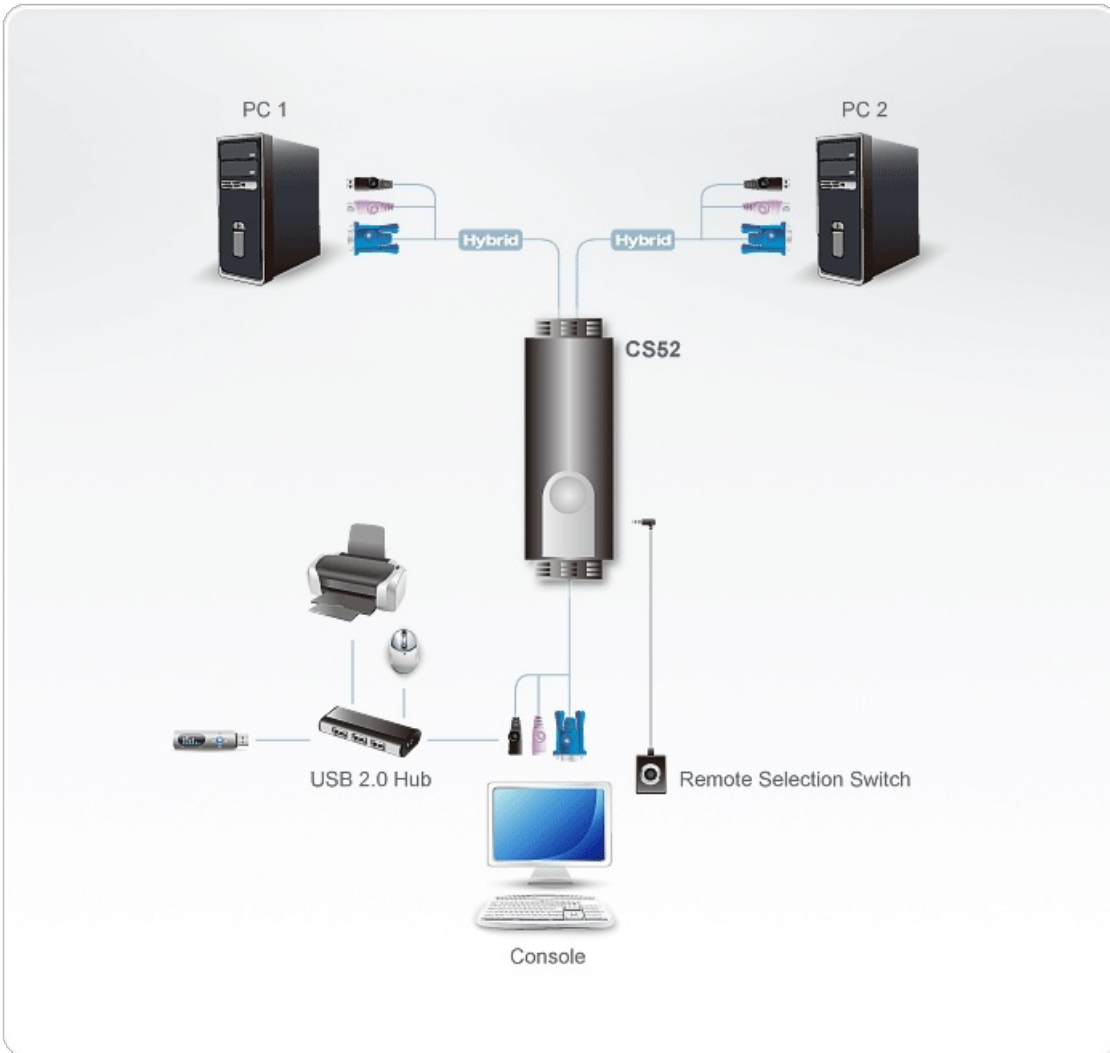

Diagrama

ATEN International Co., Ltd.

3F., No.125, Sec. 2, Datong Rd., Sijhih District., New Taipei City 221, Taiwan
Phone: 886-2-8692-6789 Fax: 886-2-8692-6767
www.aten.com E-mail: marketing@aten.com

© Copyright 2015 ATEN® International Co., Ltd.
ATEN and the ATEN logo are trademarks of ATEN International Co., Ltd.
All rights reserved. All other trademarks are the property of their
respective owners.