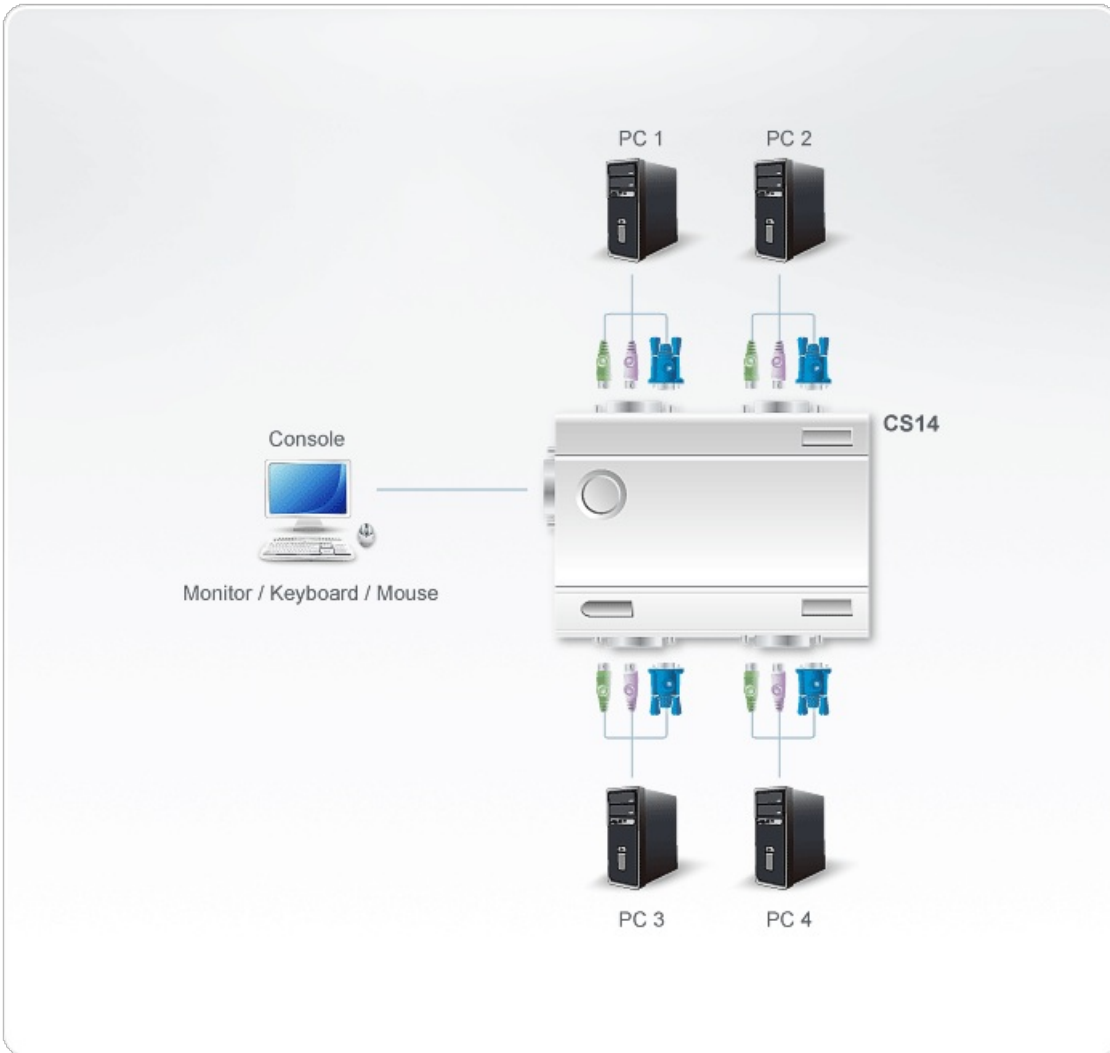

Diagrama

ATEN International Co., Ltd.

3F., No.125, Sec. 2, Datong Rd., Sijhih District., New Taipei City 221, Taiwan
Phone: 886-2-8692-6789 Fax: 886-2-8692-6767
www.aten.com E-mail: marketing@aten.com

© Copyright 2015 ATEN® International Co., Ltd.
ATEN and the ATEN logo are trademarks of ATEN International Co., Ltd.
All rights reserved. All other trademarks are the property of their
respective owners.