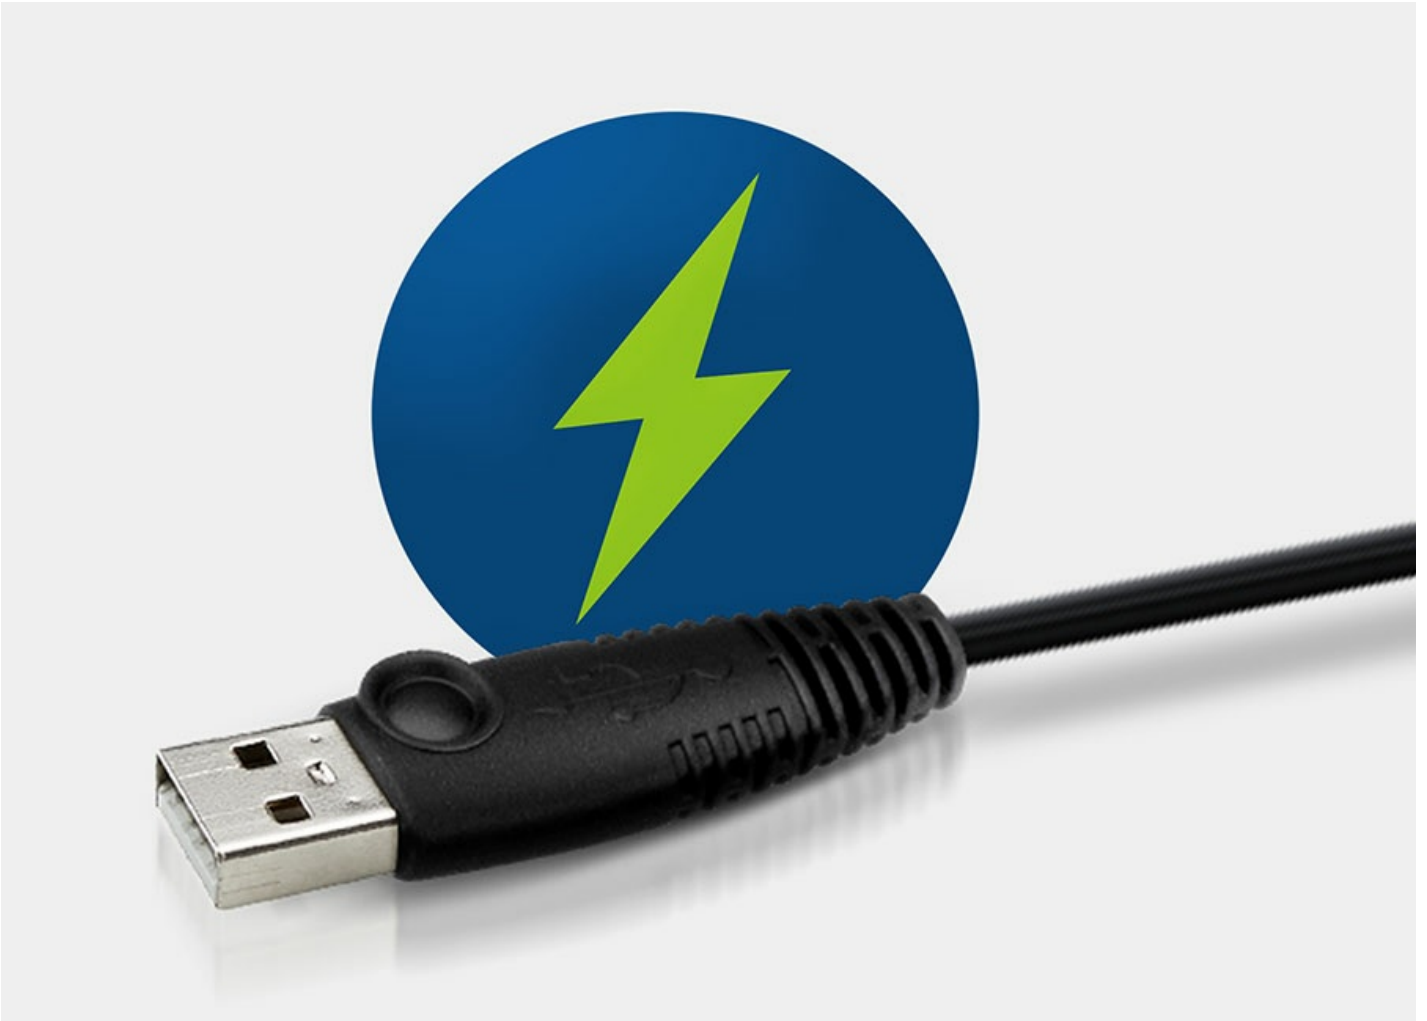

Plug in. Power on.

O CS62U suporta hot-plugging USB e é alimentado por barramento pelas origens KVM ligadas através de portas USB

Aplicações