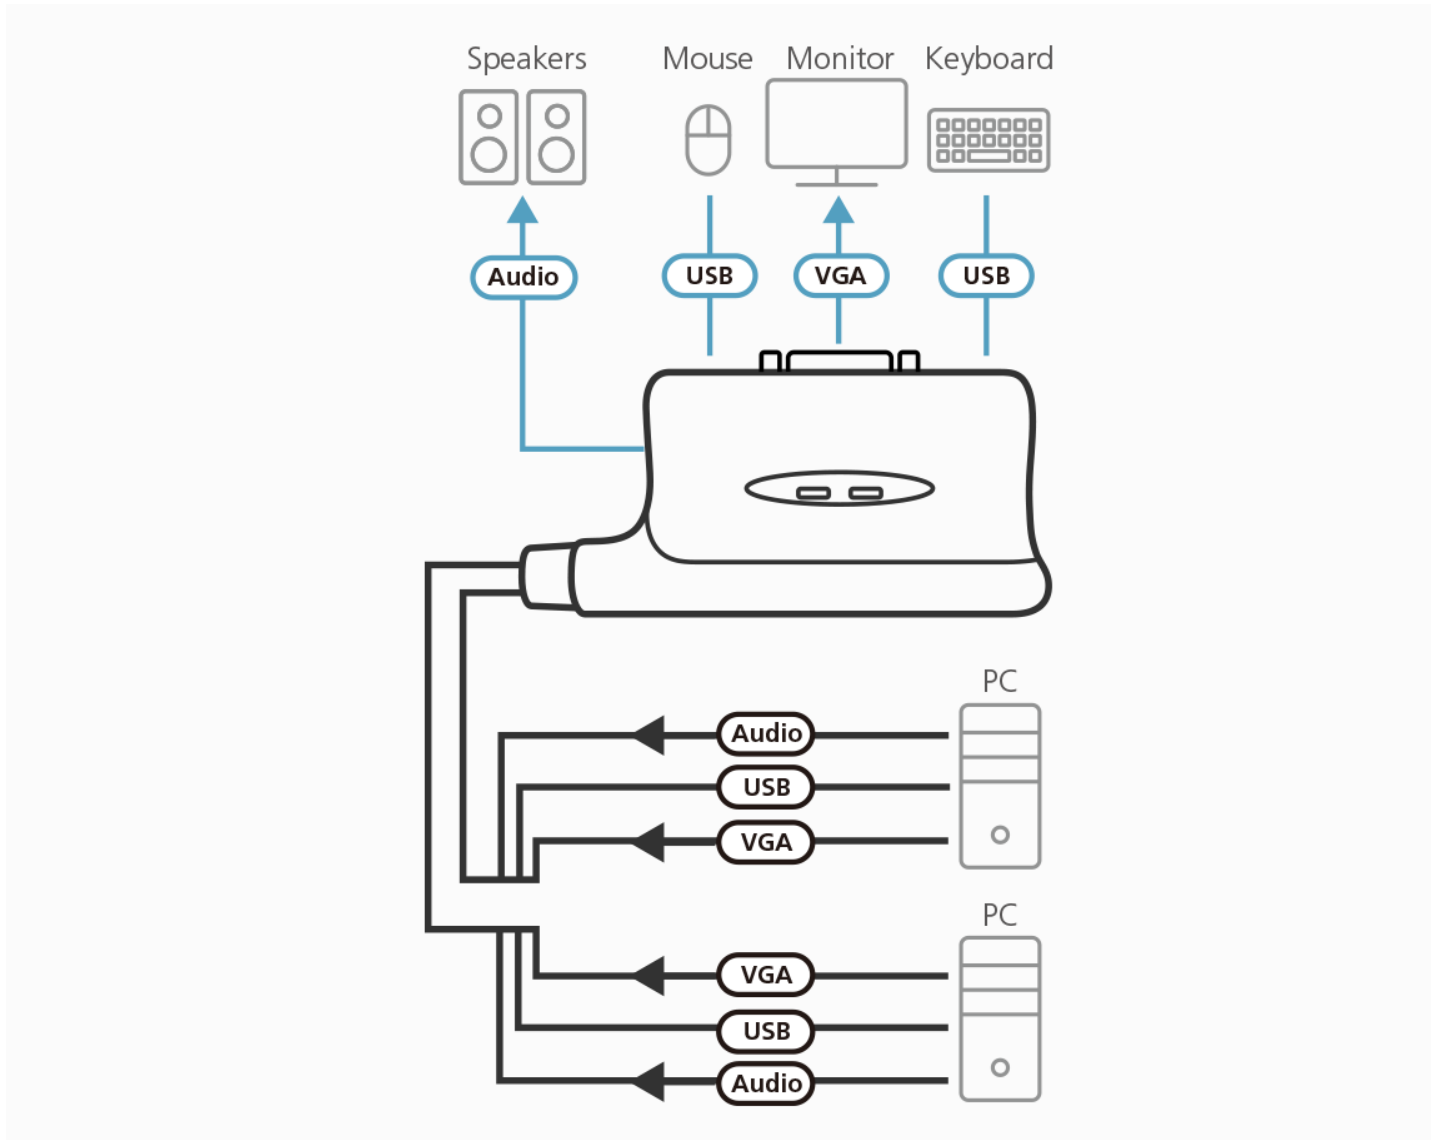

Diagrama

ATEN International Co., Ltd.

3F, No.125, Sec. 2, Datong Rd., Sijhih District., New Taipei City 221, Taiwan
Phone: 886-2-8692-6789 Fax: 886-2-8692-6767
www.aten.com E-mail: marketing@aten.com