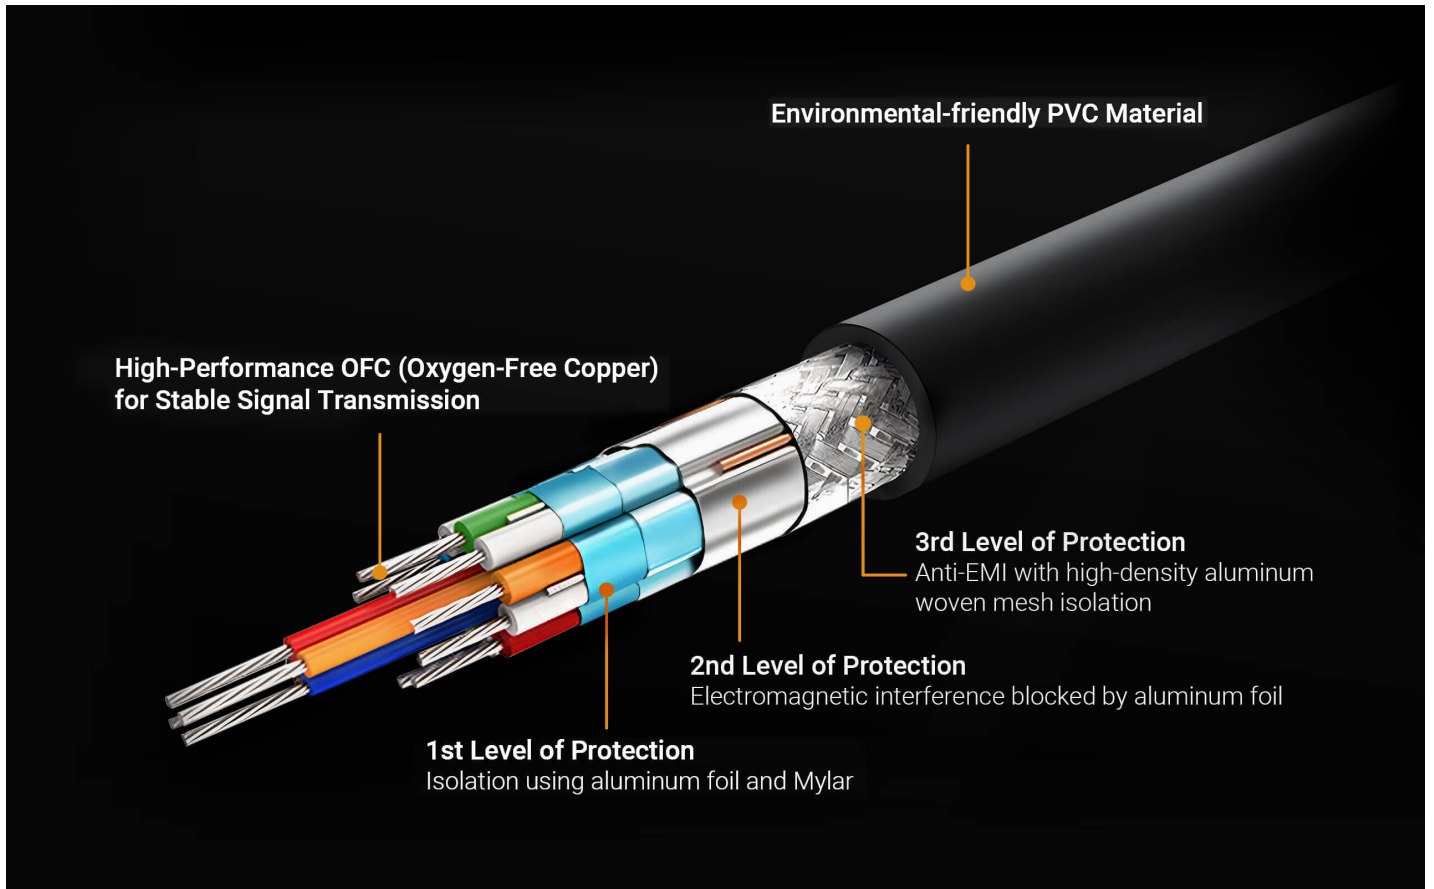

Tillämpningar

- 1.
- 2.
- 3.