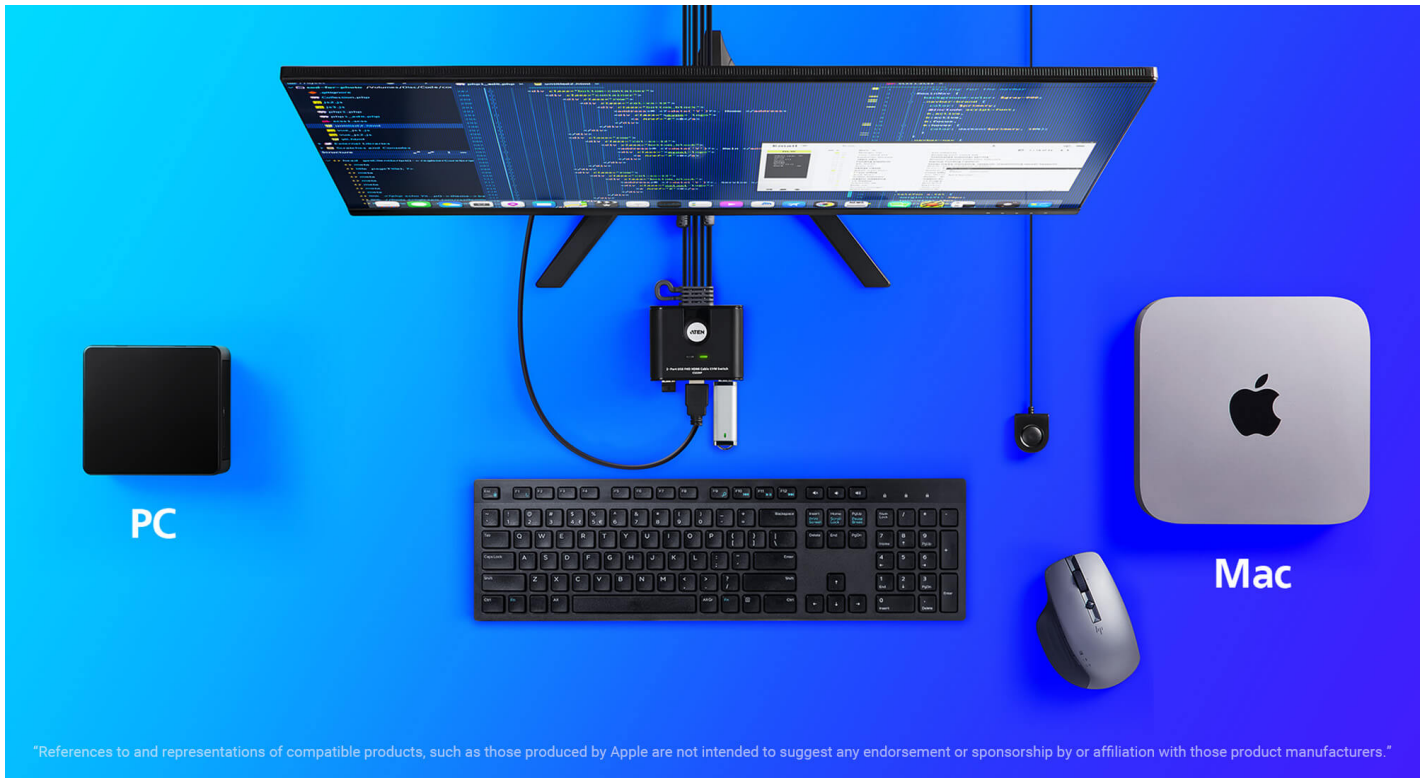

CS22HF

2-ports USB FHD HDMI-kabel KVM-switch

Work Smarter with Smaller

- All-in-One
- Easy Hook
- Control 2x PC
- USB Peripheral
- Bus-Powered
- 1920x1080 @60Hz
- HDMI

CS22HF
2-Port USB FHD HDMI Cable KVM Switch
One Click for Cross-Platform Integration

HDMI™ FHD
HIGH-DEFINITION MULTIMEDIA INTERFACE

References to and representations of compatible products, such as those produced by Apple are not intended to suggest any endorsement or sponsorship by or affiliation with those product manufacturers.

2 PC delar på en uppsättning tangentbord, mus och bildskärm

Öka din produktivitet med den kompakta **CS22HF HDMI-kabel KVM-switch** och kom igång med multitasking på olika plattformar. Med en uppsättning tangentbord, mus och bildskärm är ett klick allt som krävs för att ta kontroll över någon av dina datorer och njuta av fantastisk Full HD-upplösning för skarpa, tydliga bilder för alla skrivbordsuppgifter. Installationen är lika enkel som plug-n-play-anslutningar via USB och HDMI, och CS22HF:s patenterade allt-i-ett-design (kablar + KVM) förvandlar ditt skrivbord till en snygg och prydlig arbetsyta som du bekvämt kan fördjupa dig i hela dagen.

Växla så snabbt som med en knapptryckning

Den 1,8 meter långa portväljaren kan placeras flexibelt så att du snabbt och enkelt kan växla mellan 2 datorer var du än befinner dig på skrivbordet.

Plug-n-Play Delning av kringutrustning