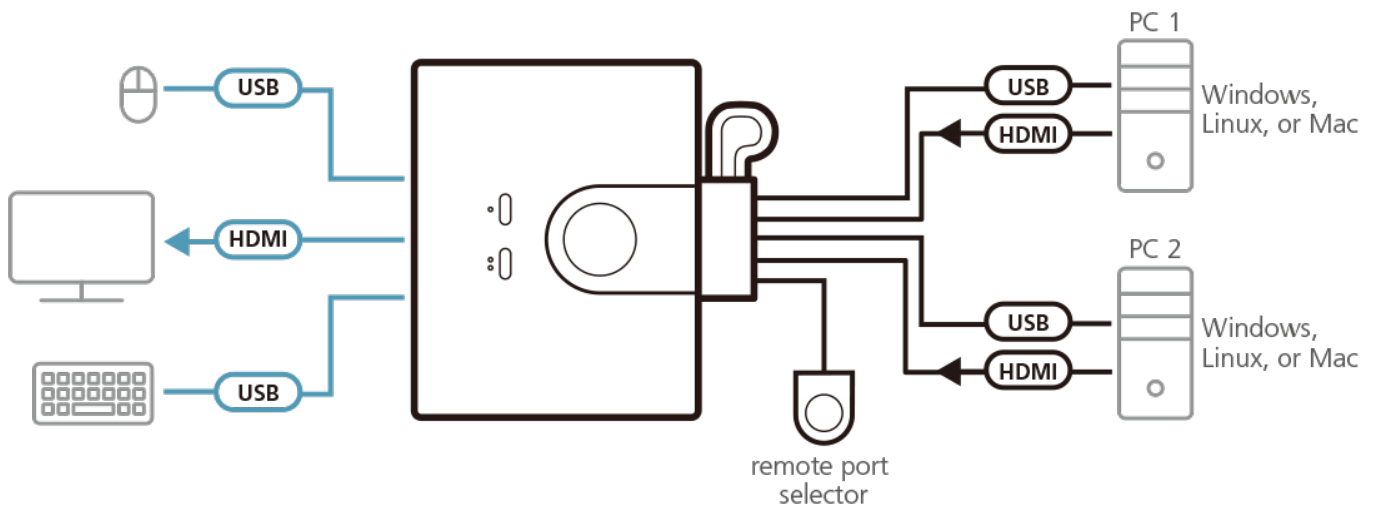

Specifikation

Datoranslutningar	2
Portval	Fjärrportsväljare
Kontakter	
Konsolportar	1 x HDMI hona 2 x USB Typ A hona
KVM-portar	2 x HDMI hane 2 x USB Typ A hane
LED	
Vald	2 (grön)
Kabellängd	
Dator	2 x 1,2 m
Fjärrportsväljare	1,8 m
Video	1920 x 1080 @ 60 Hz; 1920 x 1200 @ 60 Hz
Strömförbrukning	DC5V:1.518W:11BTU/h Notera: ● Mätningen i Watt anger enhetens typiska strömförbrukning utan extern belastning. ● Mätningen i BTU/h anger enhetens strömförbrukning när den är fullt belastad.
Miljö	
Drifttemperatur	0-50 °C
Lagringstemperatur	-20-60 °C
Luftfuktighet	0-80 % relativ luftfuktighet, icke-kondenserande
Fysiska egenskaper	
Hölje	Plast
Vikt	0.26 kg (0.57 lb)
Mått (L x B x H)	8.24 x 6.65 x 2.52 cm (3.24 x 2.62 x 0.99 in.)
Notera	För vissa av rackmonterade produkter, observera att de fysiska standarddimensionerna för WxDxH uttrycks med ett LxWxH-format.

Diagram