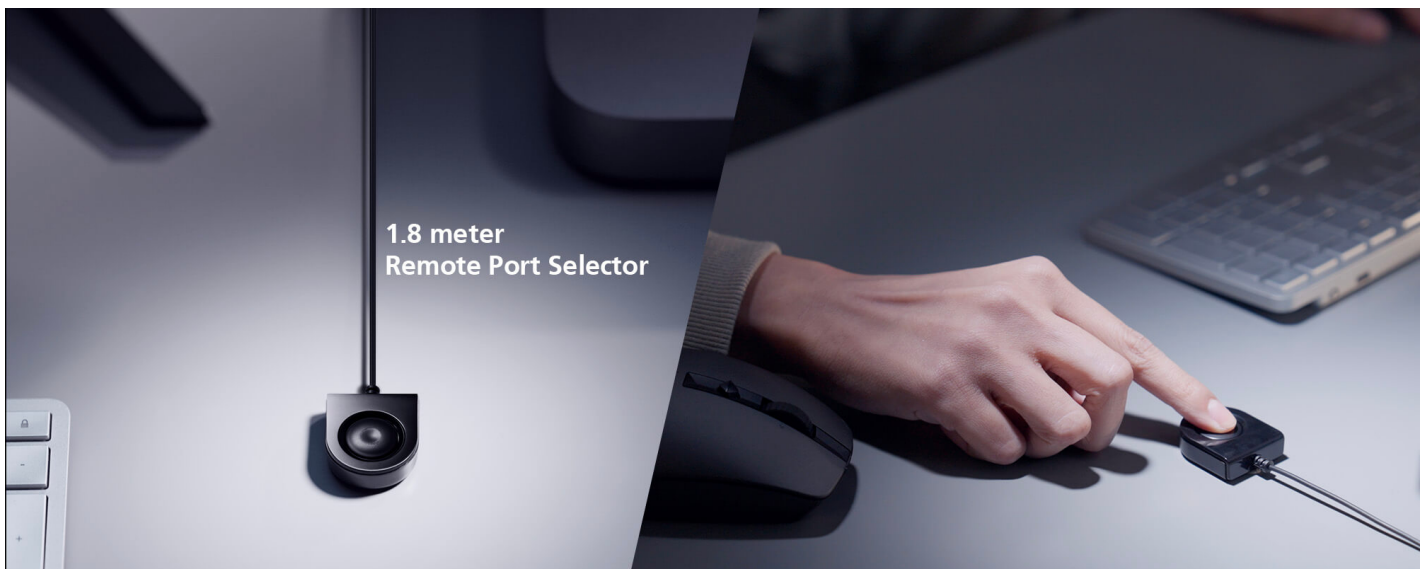

2 PC delar på en uppsättning tangentbord, mus och bildskärm

Öka din produktivitet med den kompakta **CS22HF HDMI-kabel KVM-switch** och kom igång med multitasking på olika plattformar. Med en uppsättning tangentbord, mus och bildskärm är ett klick allt som krävs för att ta kontroll över någon av dina datorer och njuta av fantastisk Full HD-upplösning för skarpa, tydliga bilder för alla skrivbordsuppgifter. Installationen är lika enkel som plug-n-play-anslutningar via USB och HDMI, och CS22HF:s patenterade allt-i-ett-design (kablar + KVM) förvandlar ditt skrivbord till en snygg och prydlig arbetsyta som du bekvämt kan fördjupa dig i hela dagen.

Växla så snabbt som med en knapptryckning

Den 1,8 meter långa portväljaren kan placeras flexibelt så att du snabbt och enkelt kan växla mellan 2 datorer var du än befinner dig på skrivbordet.

Plug-n-Play Delning av kringutrustning