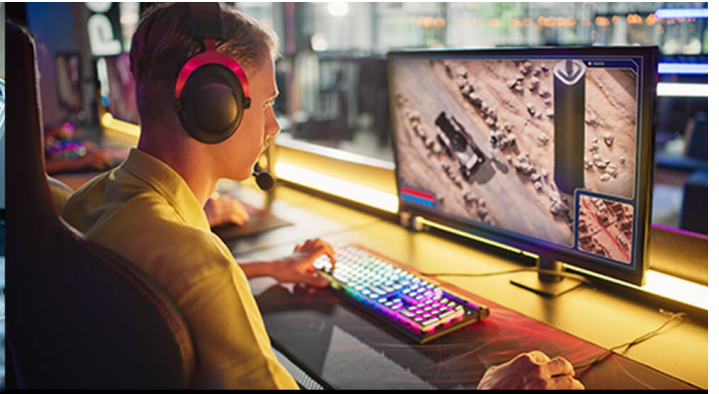

Entertainment