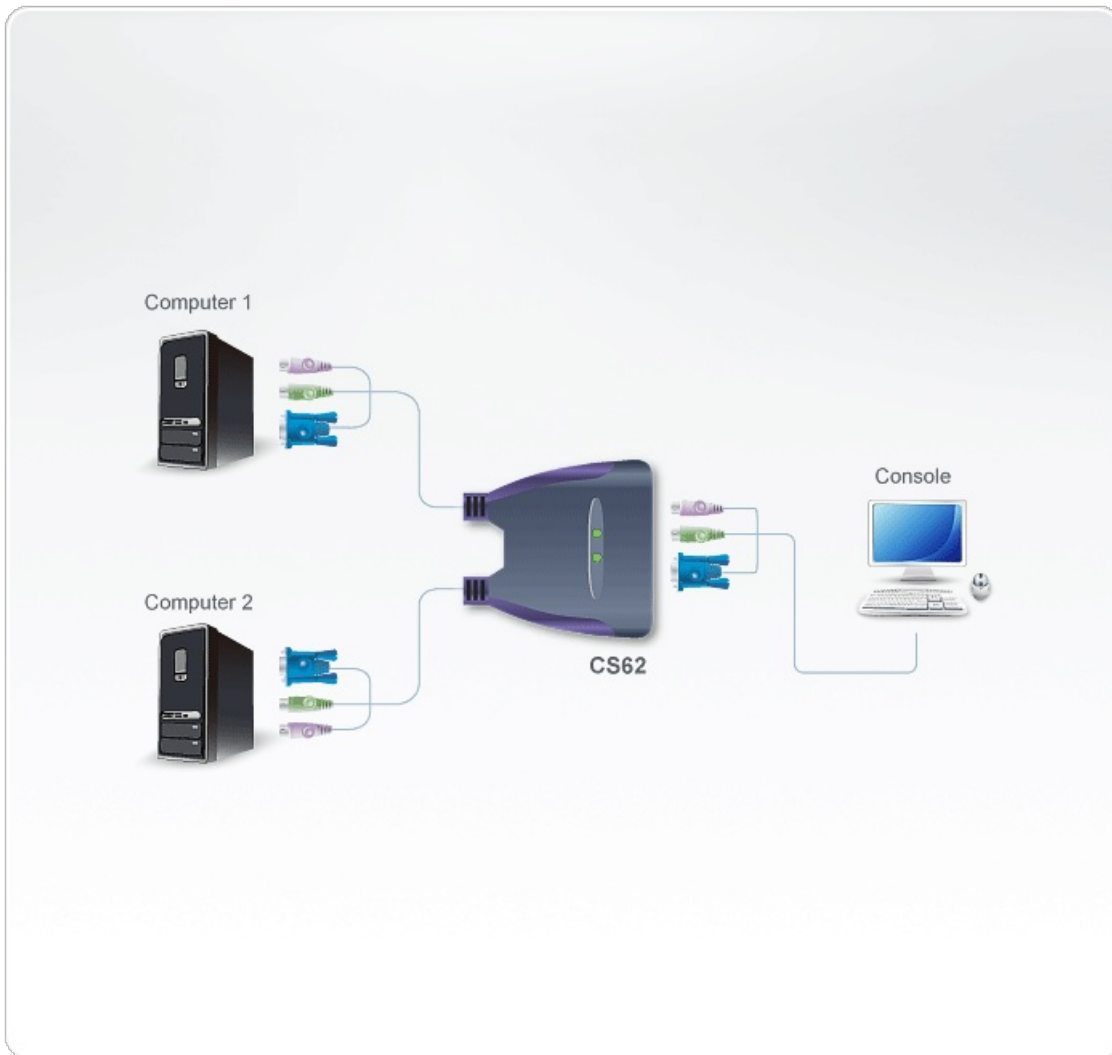

Diagram

ATEN International Co., Ltd.

3F., No.125, Sec. 2, Datong Rd., Sijhih District., New Taipei City 221, Taiwan
Phone: 886-2-8692-6789 Fax: 886-2-8692-6767
www.aten.com E-mail: marketing@aten.com

© Copyright 2015 ATEN® International Co., Ltd.
ATEN and the ATEN logo are trademarks of ATEN International Co., Ltd.
All rights reserved. All other trademarks are the property of their
respective owners.