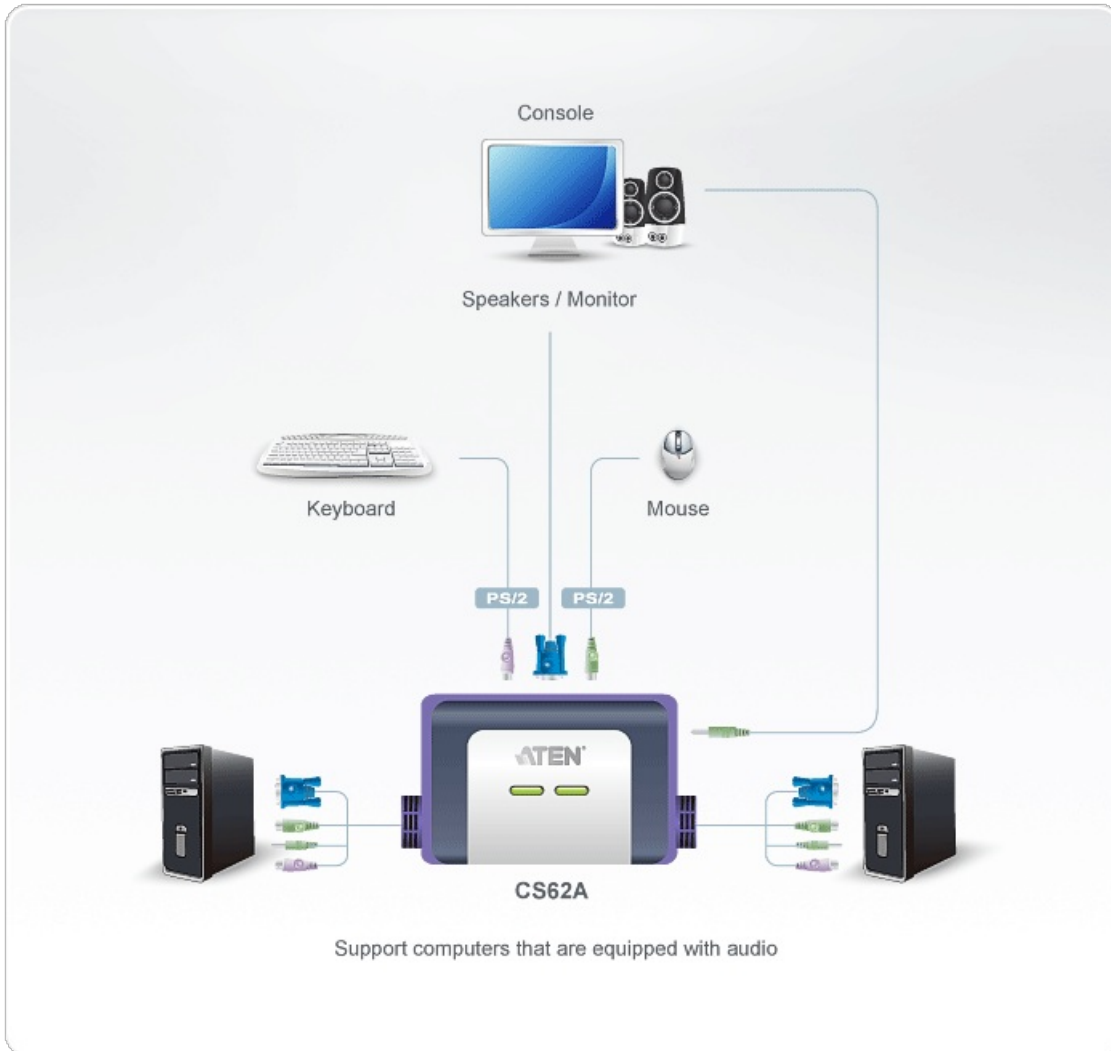

Diagram

ATEN International Co., Ltd.

3F., No.125, Sec. 2, Datong Rd., Sijhih District., New Taipei City 221, Taiwan
Phone: 886-2-8692-6789 Fax: 886-2-8692-6767
www.aten.com E-mail: marketing@aten.com

© Copyright 2015 ATEN® International Co., Ltd.
ATEN and the ATEN logo are trademarks of ATEN International Co., Ltd.
All rights reserved. All other trademarks are the property of their respective owners.