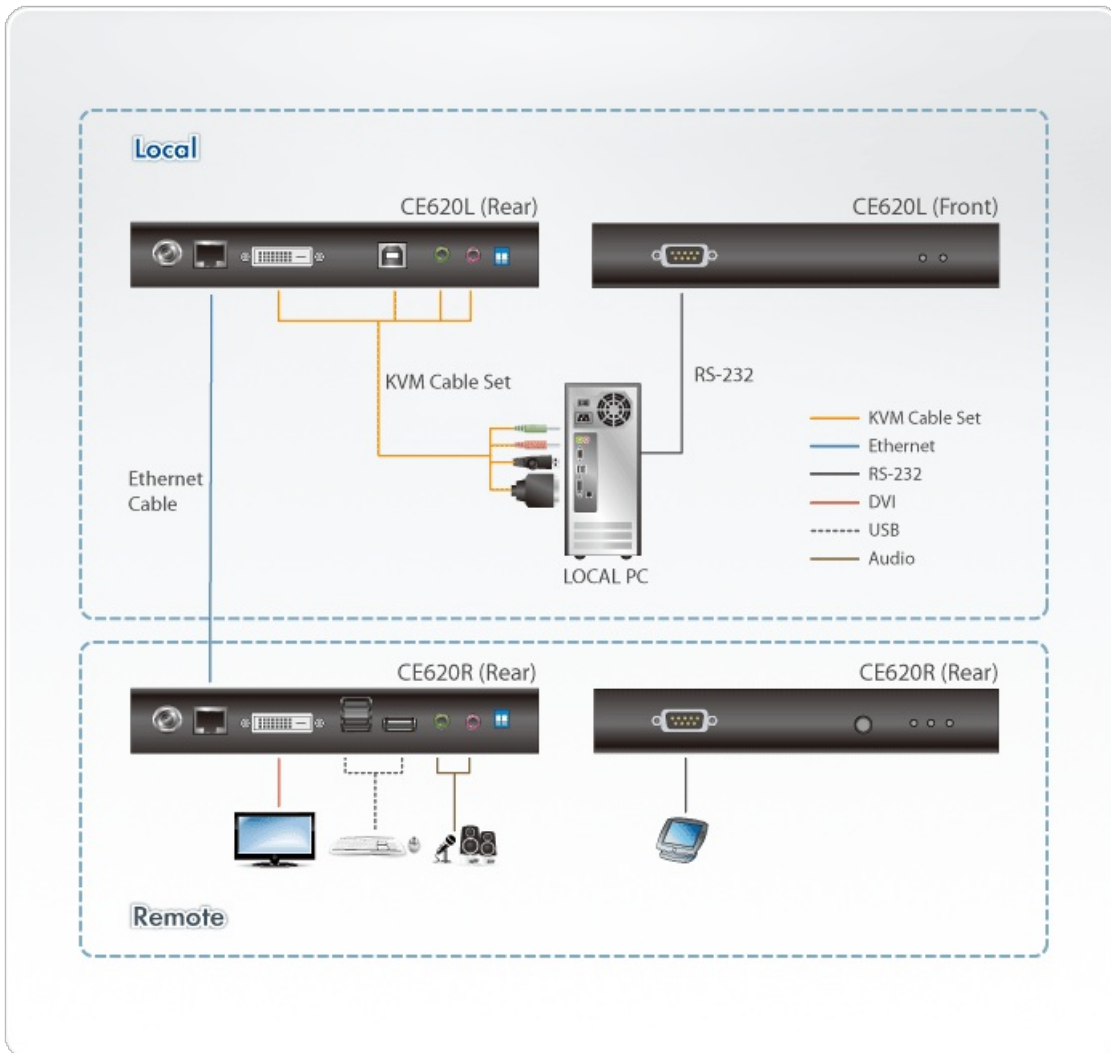

Diagram

ATEN International Co., Ltd.

3F., No.125, Sec. 2, Datong Rd., Sijhih District., New Taipei City 221, Taiwan
Phone: 886-2-8692-6789 Fax: 886-2-8692-6767
www.aten.com E-mail: marketing@aten.com

© Copyright 2015 ATEN® International Co., Ltd.
ATEN and the ATEN logo are trademarks of ATEN International Co., Ltd.
All rights reserved. All other trademarks are the property of their
respective owners.