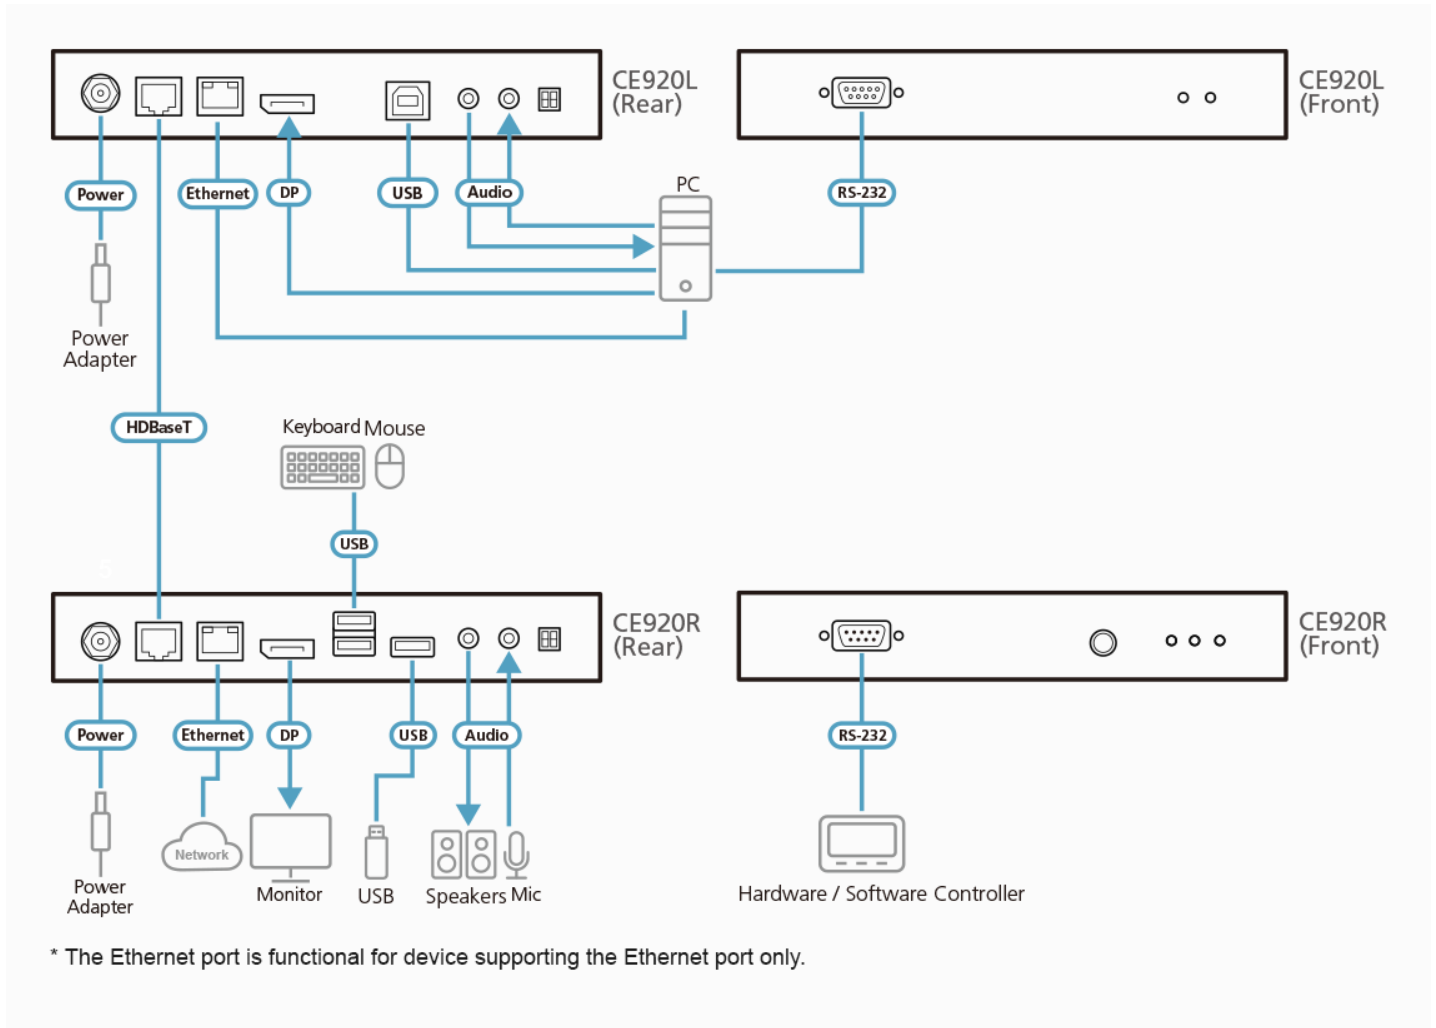

Diagram

ATEN International Co., Ltd.

3F, No. 125, Sec. 2, Datong Rd., Sijhih District., New Taipei City 221, Taiwan
Phone: 886-2-8692-6789 Fax: 886-2-8692-6767
www.aten.com E-mail: marketing@aten.com

© Copyright 2015 ATEN® International Co., Ltd.
ATEN and the ATEN logo are trademarks of ATEN International Co., Ltd.
All rights reserved. All other trademarks are the property of their respective owners.