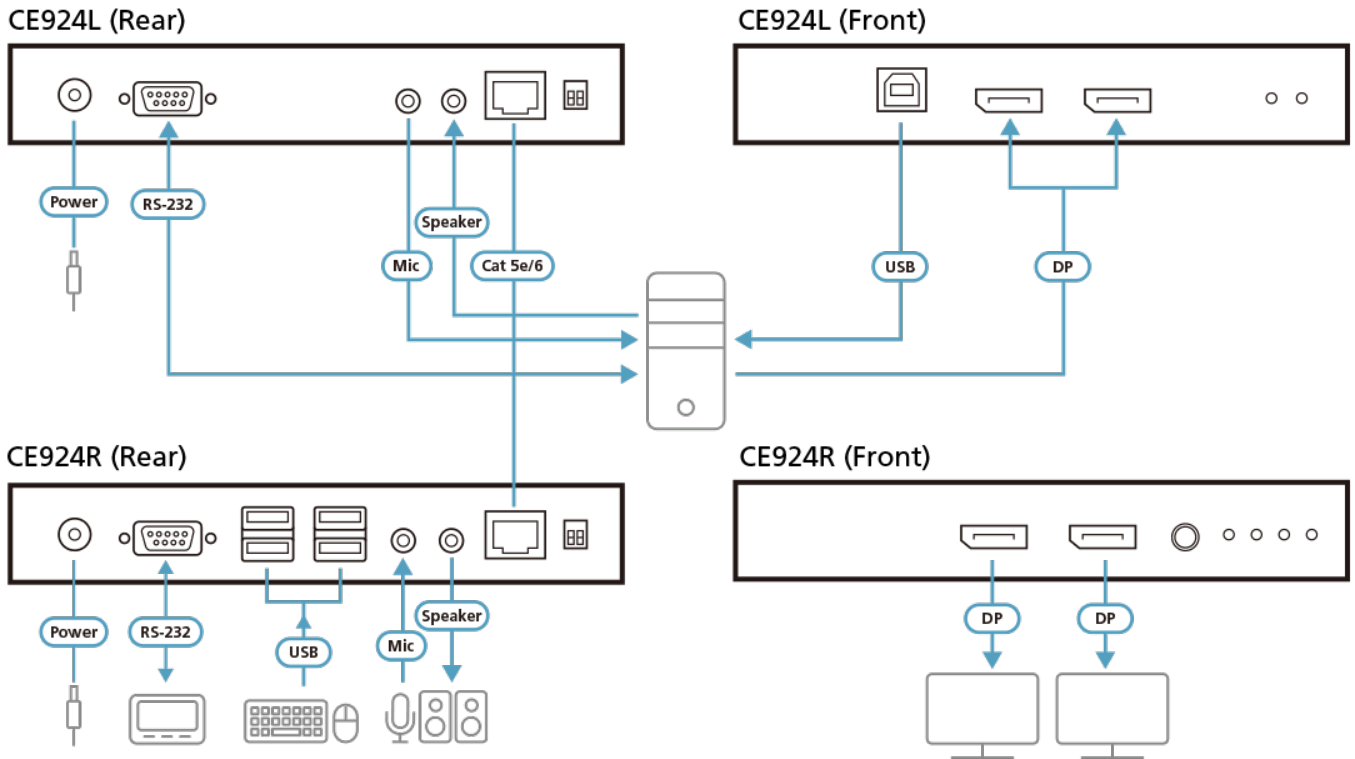

Diagram

ATEN International Co., Ltd.

3F, No. 125, Sec. 2, Datong Rd., Sijhih District., New Taipei City 221, Taiwan
Phone: 886-2-8692-6789 Fax: 886-2-8692-6767
www.aten.com E-mail: marketing@aten.com

© Copyright 2015 ATEN® International Co., Ltd.
ATEN and the ATEN logo are trademarks of ATEN International Co., Ltd.
All rights reserved. All other trademarks are the property of their respective owners.