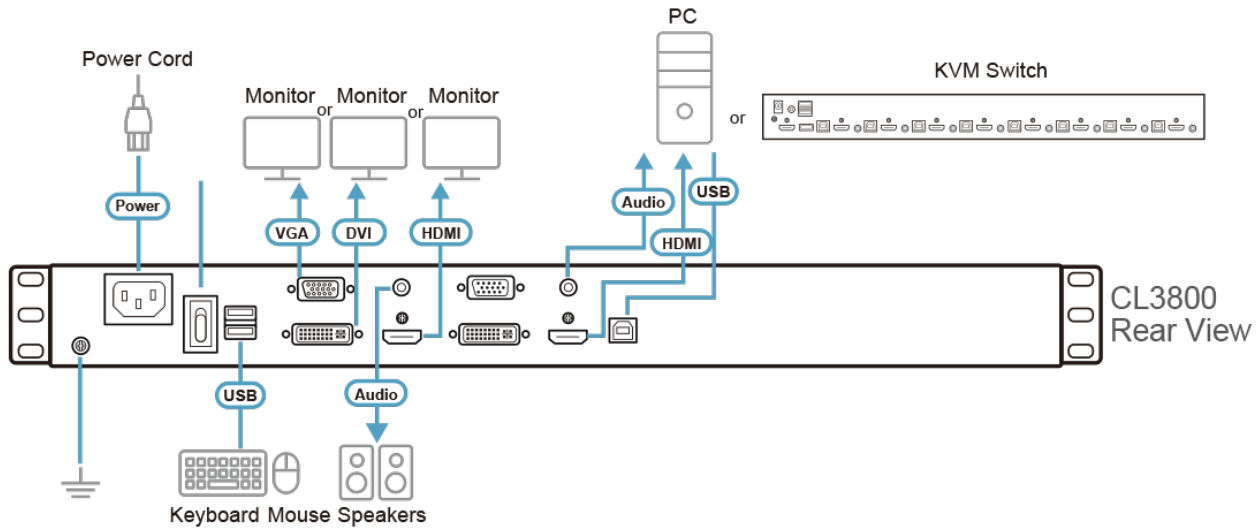

Diagram

ATEN International Co., Ltd.

3F, No.125, Sec. 2, Datong Rd., Sijhih District., New Taipei City 221, Taiwan
Phone: 886-2-8692-6789 Fax: 886-2-8692-6767
www.aten.com E-mail: marketing@aten.com