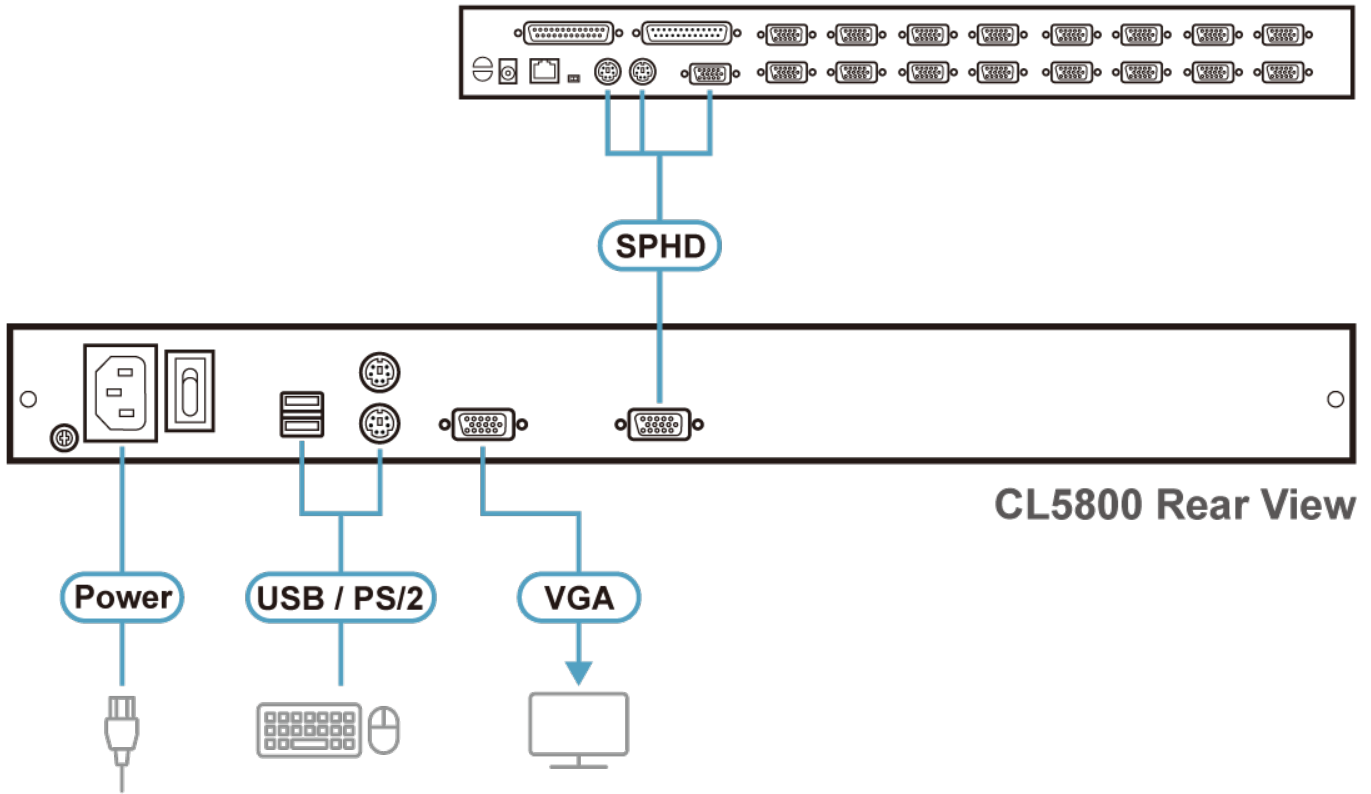

Diagram

CL5800 Rear View

ATEN International Co., Ltd.

3F., No.125, Sec. 2, Datong Rd., Sijhih District., New Taipei City 221, Taiwan
Phone: 886-2-8692-6789 Fax: 886-2-8692-6767
www.aten.com E-mail: marketing@aten.com