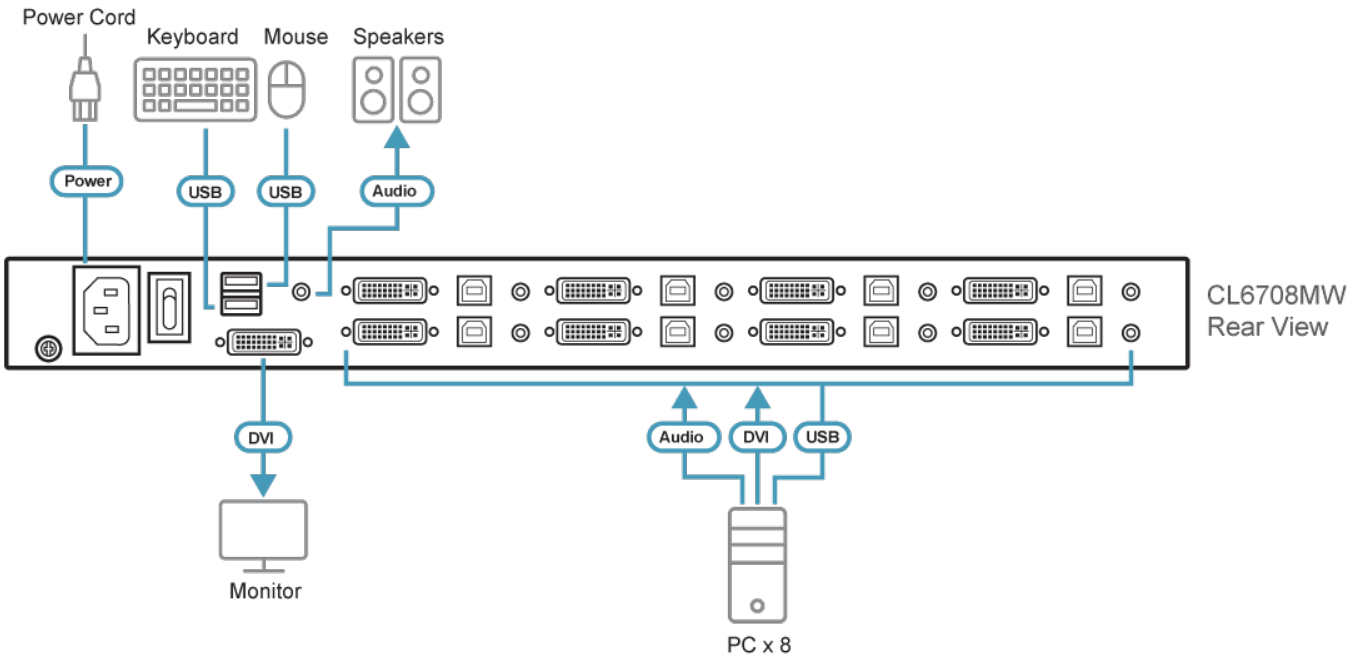

Diagram

ATEN International Co., Ltd.

3F., No.125, Sec. 2, Datong Rd., Sijhih District., New Taipei City 221, Taiwan
Phone: 886-2-8692-6789 Fax: 886-2-8692-6767
www.aten.com E-mail: marketing@aten.com