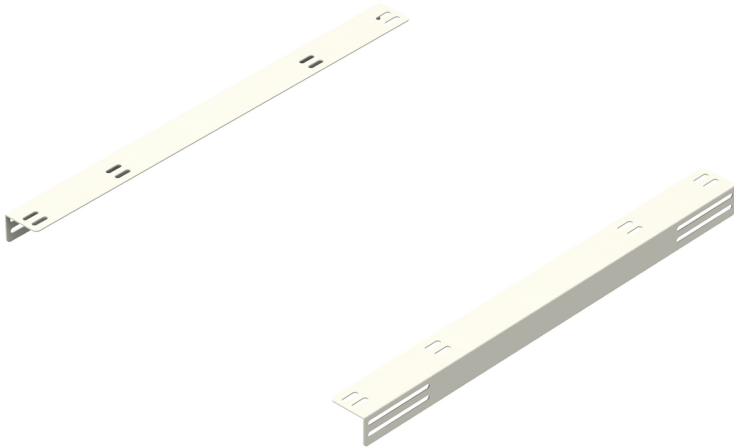

RA1000

機櫃支架 (深度540mm)

ATEN 提供多樣且彈性的機櫃配件，滿足 IT 人員管理機櫃及安裝設備的需求。所有配件皆具備功能性，確保設備運作與人員操作安全，並能靈活應用以滿足不同機櫃配置需求。

ATEN 機櫃支架，需搭配支撐板使用，左右對稱安裝於機櫃內部，用於承載伺服器、網路交換器等 IT 設備，總承載重量達 50 kg，並有白色與黑色兩種款式可供選購。

備註: RA1000 機櫃支架以2件為一組銷售。

功能

- 與ATEN支撐板 (型號RA1100) 搭配使用，用於承載伺服器、網路交換器等IT設備，總承載重量達50kg
- 適用於ATEN機櫃深度750mm 的19吋機櫃、網路機櫃，可靈活安裝於機櫃活動柱的任何高度
- 白色與黑色兩種款式可供選購

規格

機體屬性	
外部高度	35mm
外部寬度	45mm
外部深度	540mm
厚度	1.6 mm
顏色	白色 (RA1000W) / 黑色 (RA1000B)
總承重	50 kg